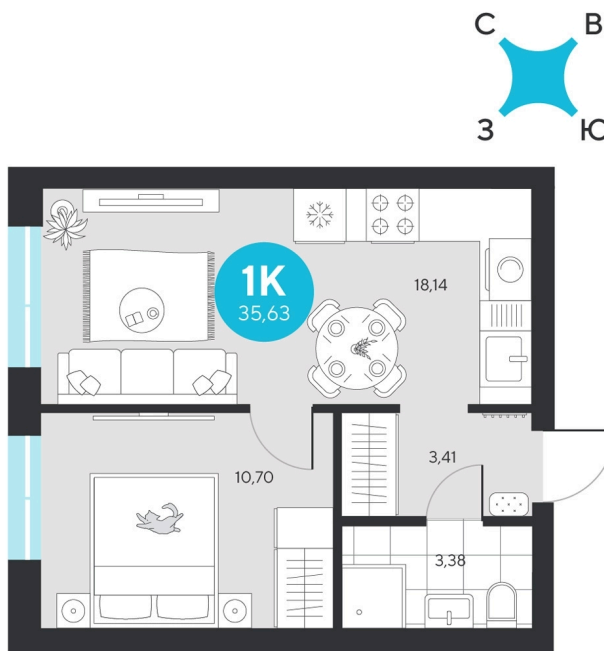

Номер: 945

Отсканируйте QR-код и
смотрите на сайте sever-
group.ru

1 комнатная 35.63 м²

~~7 403 914 руб.~~

6 983 480 руб.

В ипотеку от 27 973 руб.

При 100% оплате

Предчистовая отделка

Проект	Эхо Леса	Этаж	20
Секция	5	Сдача	1 кв. 2028

11.04.2026 08:57 (Мск)

Не является публичной офертой, цена может быть скорректирована. Информация взята с сайта «sever-group.ru»

На этаже 20

1 комнатная 35.63 м²

11.04.2026 08:57 (Мск)

Не является публичной офертой, цена может быть скорректирована. Информация взята с сайта «sever-group.ru»

1 комнатная 35.63 м²

11.04.2026 08:57 (Мск)

Не является публичной офертой, цена может быть скорректирована. Информация взята с сайта «sever-group.ru»