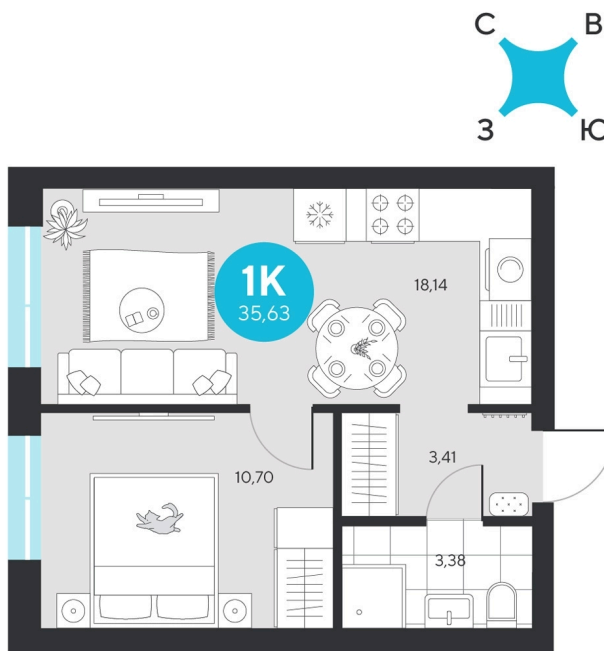

Номер: 945

Отсканируйте QR-код и
смотрите на сайте sever-
group.ru

1 комнатная 35.63 м²

~~7 403 914 руб.~~

6 983 480 руб.

В ипотеку от 27 973 руб.

При 100% оплате

Предчистовая отделка

Проект	Эхо Леса	Этаж	20
Секция	5	Сдача	1 кв. 2028

11.04.2026 09:33 (Мск)

Не является публичной офертой, цена может быть скорректирована. Информация взята с сайта «sever-group.ru»

На этаже 20

1 комнатная 35.63 м²

11.04.2026 09:33 (Мск)

Не является публичной офертой, цена может быть скорректирована. Информация взята с сайта «sever-group.ru»

1 комнатная 35.63 м²

11.04.2026 09:33 (Мск)

Не является публичной офертой, цена может быть скорректирована. Информация взята с сайта «sever-group.ru»