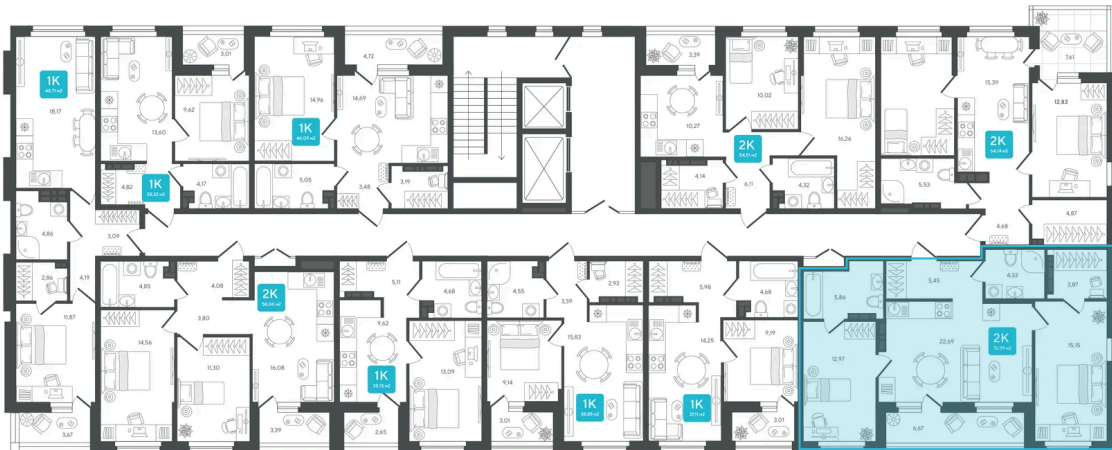

Номер: 259

2 комнатная 76.99 м²

Отсканируйте QR-код и
смотрите на сайте sever-
group.ru

12 811 136 руб.

В ипотеку от 34 003 руб.

Предчистовая отделка

Проект	Дабл-Дабл	Корпус	ГП-2 - 2 очередь
Этаж	8	Секция	3
Сдача	3 кв. 2028		

02.06.2026 20:32 (Мск)

Не является публичной офертой, цена может быть скорректирована.
Информация взята с сайта «sever-group.ru».

На этаже 8

2 комнатная 76.99 м²

02.06.2026 20:32 (Мск)

Не является публичной офертой, цена может быть скорректирована.
Информация взята с сайта «sever-group.ru».

На генплане ГП-2 - 2 очередь

2 комнатная 76.99 м²

02.06.2026 20:32 (Мск)

Не является публичной офертой, цена может быть скорректирована.
Информация взята с сайта «sever-group.ru».