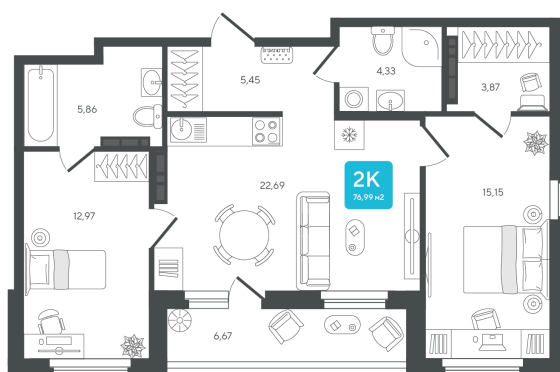

Номер: 259

2 комнатная 76.99 м²

Отсканируйте QR-код и
смотрите на сайте sever-
group.ru

12 811 136 руб.

В ипотеку от 34 003 руб.

Предчистовая отделка

Проект	Дабл-Дабл	Корпус	ГП-2 - 2 очередь
Этаж	8	Секция	3
Сдача	3 кв. 2028		

02.06.2026 20:32 (Мск)

Не является публичной офертой, цена может быть скорректирована.
Информация взята с сайта «sever-group.ru».

На этаже 8

2 комнатная 76.99 м²

02.06.2026 20:32 (Мск)

Не является публичной офертой, цена может быть скорректирована.
Информация взята с сайта «sever-group.ru».

На генплане ГП-2 - 2 очередь

2 комнатная 76.99 м²

02.06.2026 20:32 (Мск)

Не является публичной офертой, цена может быть скорректирована.
Информация взята с сайта «sever-group.ru».