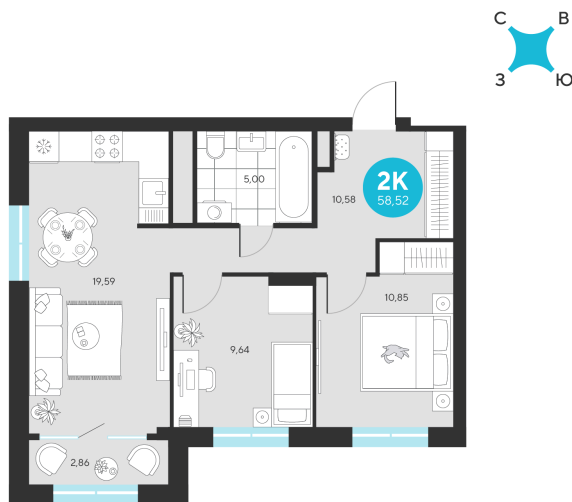

# 2 комнатная 58.52 м<sup>2</sup>

Отсканируйте QR-код и  
смотрите на сайте sever-  
group.ru

~~10 732 568 руб.~~

10 123 960 руб.

В ипотеку от 40 553 руб.

При 100% оплате

Предчистовая отделка

Проект	Эхо Леса	Этаж	11
Секция	2	Сдача	1 кв. 2028

# На этаже 11

2 комнатная 58.52 м<sup>2</sup>

13.06.2026 07:59 (Мск)

Не является публичной офертой, цена может быть скорректирована.  
Информация взята с сайта «sever-group.ru».

2 комнатная 58.52 м<sup>2</sup>