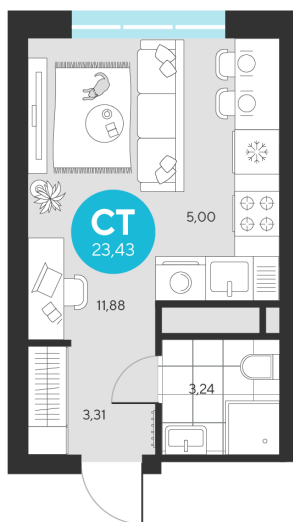

Номер: 303

Студия 23.43 м²

Отсканируйте QR-код и
смотрите на сайте sever-
group.ru

~~5 091 339 руб.~~

4 803 150 руб.

В ипотеку от 16 813 руб.

При 100% оплате

Предчистовая отделка

Проект	Эхо Леса	Этаж	11
Секция	2	Сдача	1 кв. 2028

13.06.2026 09:18 (Мск)

Не является публичной офертой, цена может быть скорректирована.
Информация взята с сайта «sever-group.ru».

На этаже 11

Студия 23.43 м²

13.06.2026 09:18 (Мск)

Не является публичной офертой, цена может быть скорректирована.
Информация взята с сайта «sever-group.ru».

Студия 23.43 м²

13.06.2026 09:18 (Мск)

Не является публичной офертой, цена может быть скорректирована.
Информация взята с сайта «sever-group.ru».