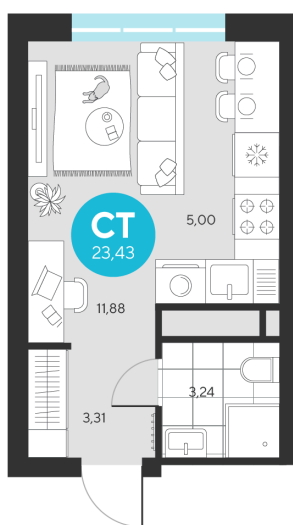

Номер: 303

Студия 23.43 м²

Отсканируйте QR-код и
смотрите на сайте sever-
group.ru

~~5 091 339 руб.~~

4 803 150 руб.

В ипотеку от 16 813 руб.

При 100% оплате

Предчистовая отделка

Проект	Эхо Леса	Этаж	11
Секция	2	Сдача	1 кв. 2028

13.06.2026 08:55 (Мск)

Не является публичной офертой, цена может быть скорректирована.
Информация взята с сайта «sever-group.ru».

На этаже 11

Студия 23.43 м²

13.06.2026 08:55 (Мск)

Не является публичной офертой, цена может быть скорректирована.
Информация взята с сайта «sever-group.ru».

Студия 23.43 м²

13.06.2026 08:55 (Мск)

Не является публичной офертой, цена может быть скорректирована.
Информация взята с сайта «sever-group.ru».