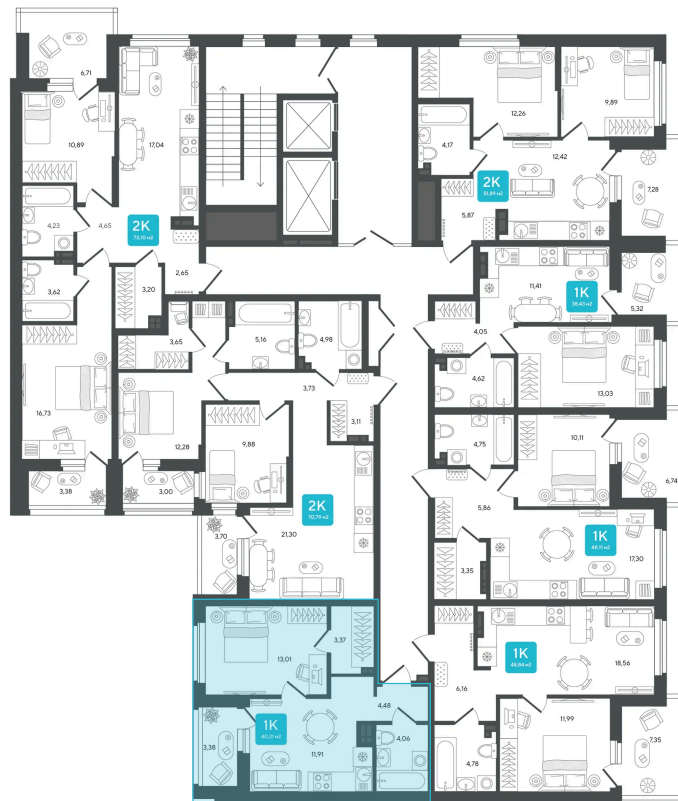

Номер: 120

1 комнатная 40.21 м²

Отсканируйте QR-код и
смотрите на сайте sever-
group.ru

7 056 855 руб.

В ипотеку от 18 730 руб.

Предчистовая отделка

Проект	Дабл-Дабл	Корпус	ГП-2 - 2 очередь
Этаж	5	Секция	2
Сдача	3 кв. 2028		

02.06.2026 19:19 (Мск)

Не является публичной офертой, цена может быть скорректирована.
Информация взята с сайта «sever-group.ru».

На этаже 5

1 комнатная 40.21 м²

02.06.2026 19:19 (Мск)

Не является публичной офертой, цена может быть скорректирована.
Информация взята с сайта «sever-group.ru».

На генплане ГП-2 - 2 очередь

1 комнатная 40.21 м²

02.06.2026 19:19 (Мск)

Не является публичной офертой, цена может быть скорректирована.
Информация взята с сайта «sever-group.ru».