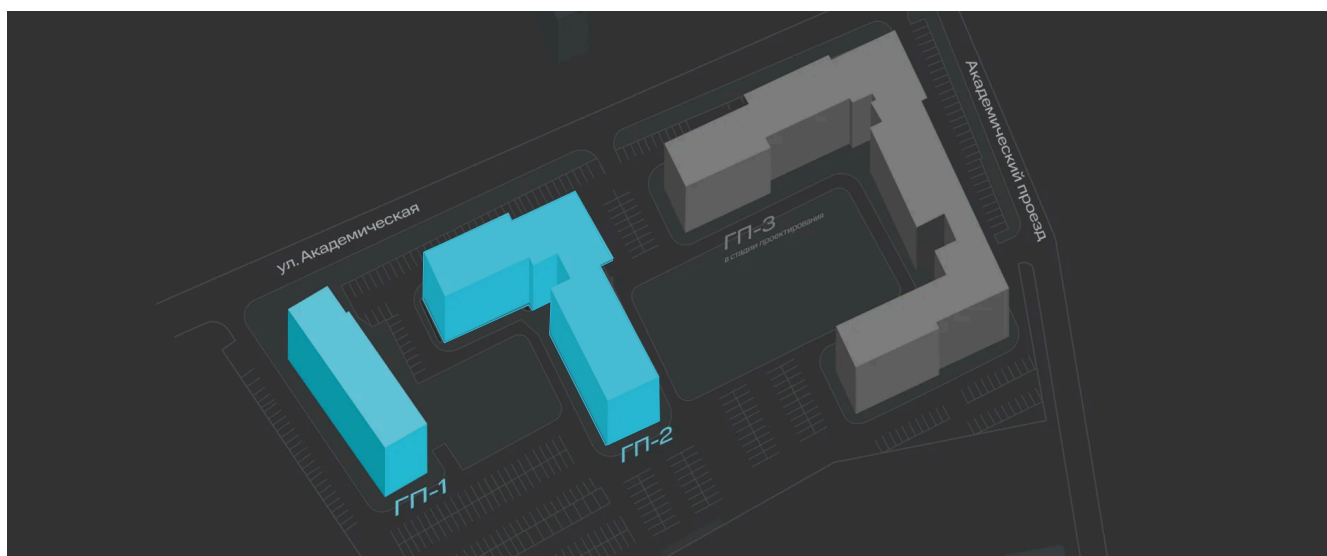

# На этаже 5

1 комнатная 40.21 м<sup>2</sup>

10.04.2026 20:55 (Мск)

Не является публичной офертой, цена может быть скорректирована. Информация взята с сайта «sever-group.ru»

# На генплане ГП-2 - 2 очередь

1 комнатная 40.21 м<sup>2</sup>

10.04.2026 20:55 (Мск)

Не является публичной офертой, цена может быть скорректирована. Информация взята с сайта «sever-group.ru»