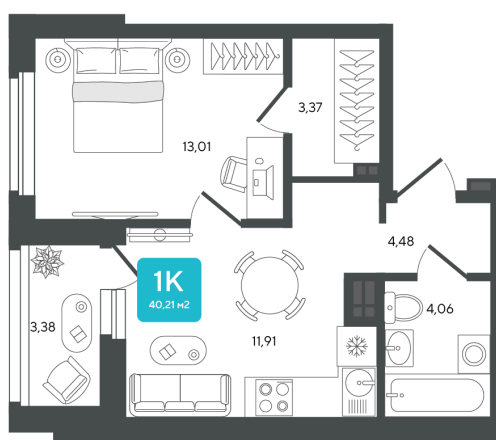

Номер: 120

1 комнатная 40.21 м²

Отсканируйте QR-код и
смотрите на сайте sever-
group.ru

7 056 855 руб.

В ипотеку от 18 730 руб.

Предчистовая отделка

Проект	Дабл-Дабл	Корпус	ГП-2 - 2 очередь
Этаж	5	Секция	2
Сдача	3 кв. 2028		

02.06.2026 19:19 (Мск)

Не является публичной офертой, цена может быть скорректирована.
Информация взята с сайта «sever-group.ru».

На этаже 5

1 комнатная 40.21 м²

02.06.2026 19:19 (Мск)

Не является публичной офертой, цена может быть скорректирована.
Информация взята с сайта «sever-group.ru».

На генплане ГП-2 - 2 очередь

1 комнатная 40.21 м²

02.06.2026 19:19 (Мск)

Не является публичной офертой, цена может быть скорректирована.
Информация взята с сайта «sever-group.ru».