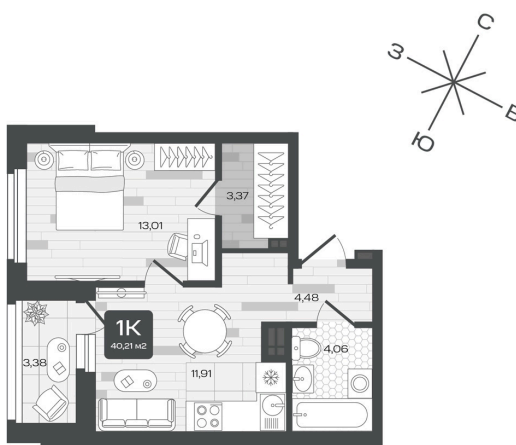

# 1 комнатная 40.21 м<sup>2</sup>

Отсканируйте QR-код и  
смотрите на сайте sever-  
group.ru

6 353 180 руб.

В ипотеку от 19 275 руб.

Предчистовая отделка

Проект	Дабл-Дабл	Корпус	ГП-2 - 2 очередь
Этаж	5	Секция	2

# На генплане ГП-2 - 2 очередь

1 комнатная 40.21 м<sup>2</sup>

10.04.2026 20:55 (Мск)

Не является публичной офертой, цена может быть скорректирована. Информация взята с сайта «sever-group.ru»