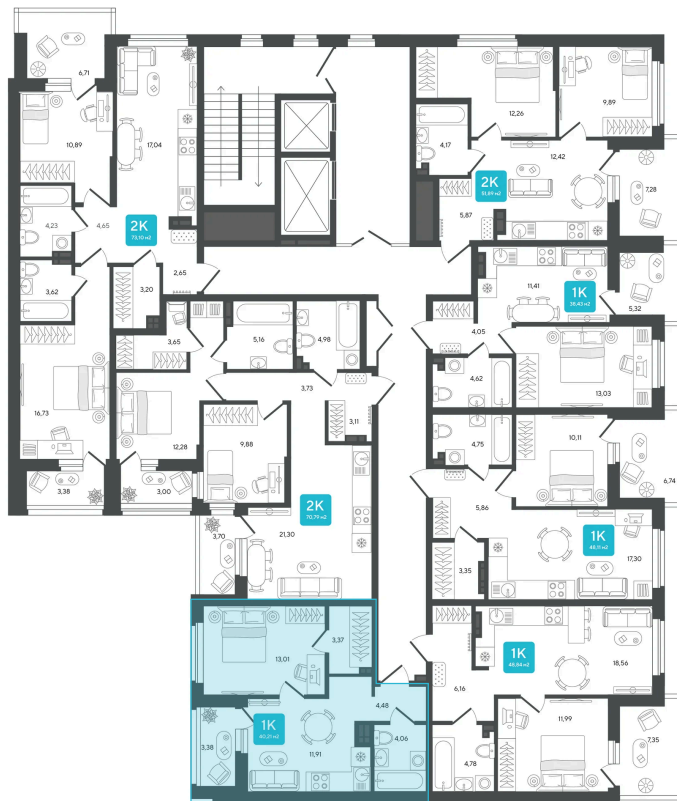

# 1 комнатная 40.21 м<sup>2</sup>

Отсканируйте QR-код и  
смотрите на сайте sever-  
group.ru

6 353 180 руб.

В ипотеку от 19 275 руб.

Предчистовая отделка

Проект	Дабл-Дабл	Корпус	ГП-2 - 2 очередь
Этаж	5	Секция	2

# На этаже 5

1 комнатная 40.21 м<sup>2</sup>

10.04.2026 20:55 (Мск)

Не является публичной офертой, цена может быть скорректирована. Информация взята с сайта «sever-group.ru»

# На генплане ГП-2 - 2 очередь

1 комнатная 40.21 м<sup>2</sup>

10.04.2026 20:55 (Мск)

Не является публичной офертой, цена может быть скорректирована. Информация взята с сайта «sever-group.ru»