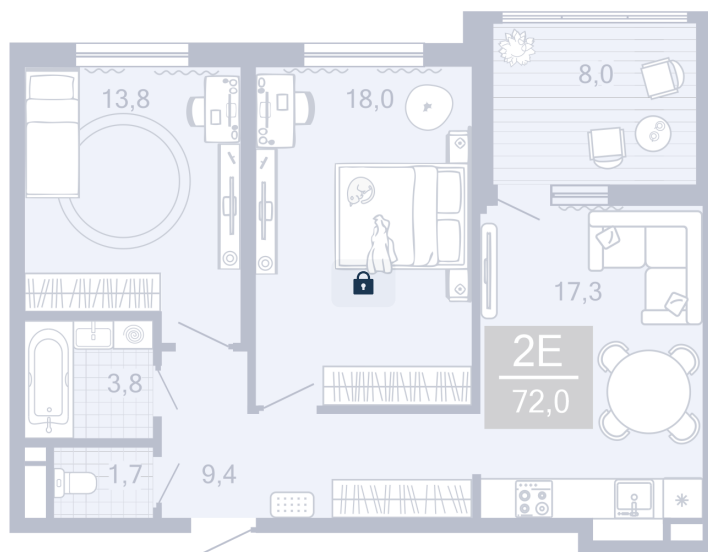

# 2 комнатная 63.6 м<sup>2</sup>

Отсканируйте QR-код и  
смотрите на сайте sever-  
group.ru

## Цена по запросу

Предчистовая отделка

Проект	Дабл-Дабл	Корпус	ГП-1 - 1 очередь
Этаж	2	Секция	1
Сдача	Сдан		

14.06.2026 02:10 (Мск)

Не является публичной офертой, цена может быть скорректирована.  
Информация взята с сайта «sever-group.ru».

# На генплане ГП-1 - 1 очередь

2 комнатная 63.6 м<sup>2</sup>

14.06.2026 02:10 (Мск)

Не является публичной офертой, цена может быть скорректирована.  
Информация взята с сайта «[sever-group.ru](http://sever-group.ru)».