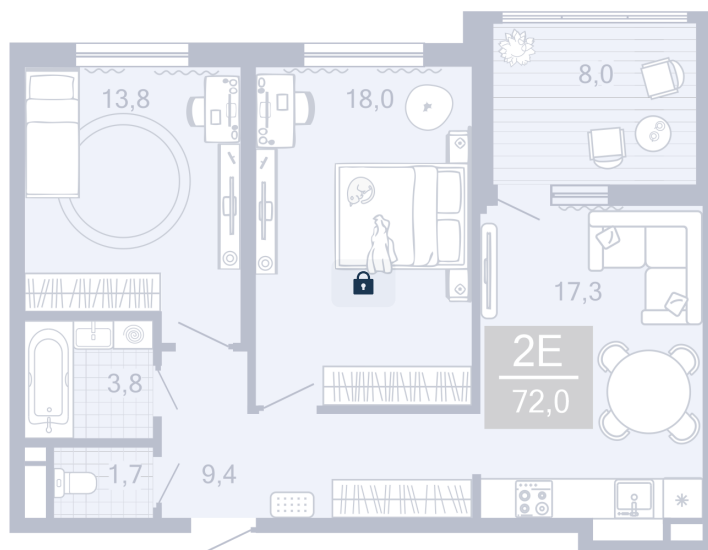

Номер: 5

2 комнатная 63.6 м²

Отсканируйте QR-код и
смотрите на сайте sever-
group.ru

Цена по запросу

Предчистовая отделка

Проект	Дабл-Дабл	Корпус	ГП-1 - 1 очередь
Этаж	2	Секция	1
Сдача	Сдан		

14.06.2026 02:55 (Мск)

Не является публичной офертой, цена может быть скорректирована.
Информация взята с сайта «sever-group.ru».

На этаже 2

2 комнатная 63.6 м²

14.06.2026 02:55 (Мск)

Не является публичной офертой, цена может быть скорректирована.

Информация взята с сайта «sever-group.ru».

На генплане ГП-1 - 1 очередь

2 комнатная 63.6 м²

14.06.2026 02:55 (Мск)

Не является публичной офертой, цена может быть скорректирована.
Информация взята с сайта «sever-group.ru».