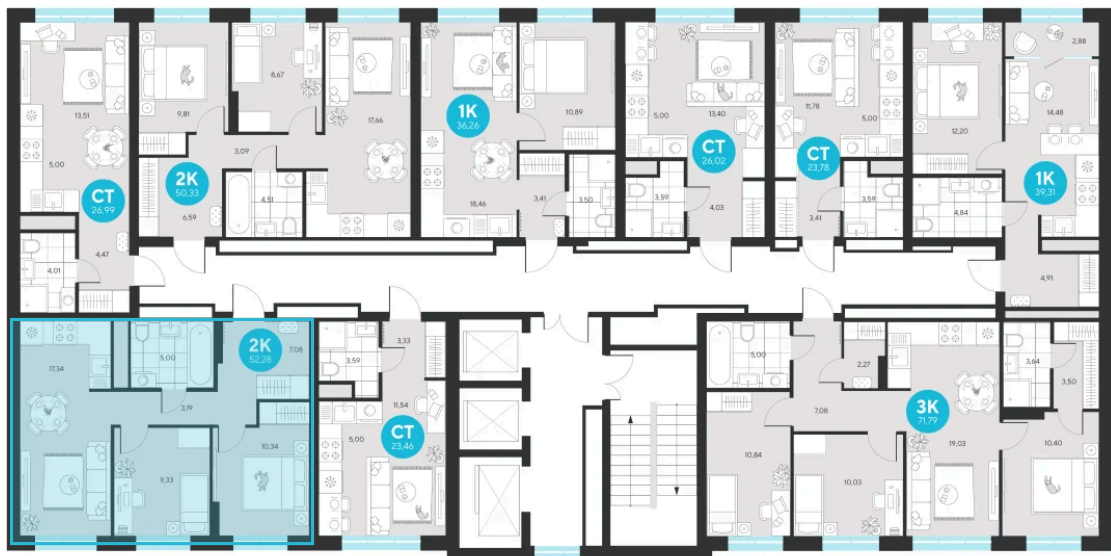

# 2 комнатная 52.28 м<sup>2</sup>

~~10 100 496 руб.~~

**9 530 644 руб.**

В ипотеку от 38 176 руб.

При 100% оплате

Предчистовая отделка

Проект	Эхо Леса	Этаж	20
Секция	3	Сдача	1 кв. 2028

13.06.2026 06:54 (Мск)

# На этаже 20

2 комнатная 52.28 м<sup>2</sup>

13.06.2026 06:54 (Мск)

Не является публичной офертой, цена может быть скорректирована.  
Информация взята с сайта «sever-group.ru».

2 комнатная 52.28 м<sup>2</sup>