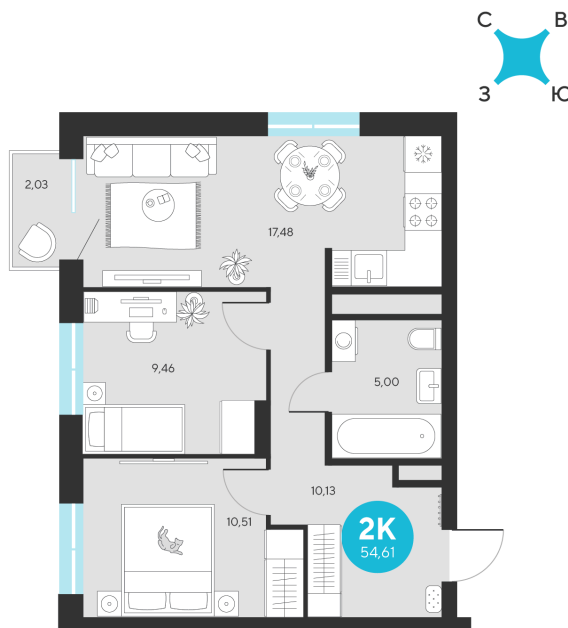

Номер: 269

# 2 комнатная 54.61 м<sup>2</sup>

Отсканируйте QR-код и  
смотрите на сайте sever-  
group.ru

~~9 840 722 руб.~~

**9 283 700 руб.**

В ипотеку от 37 187 руб.

При 100% оплате

Предчистовая отделка

Проект	Эхо Леса	Этаж	8
Секция	2	Сдача	1 кв. 2028

# На этаже 8

2 комнатная 54.61 м<sup>2</sup>

13.06.2026 06:47 (Мск)

Не является публичной офертой, цена может быть скорректирована.  
Информация взята с сайта «sever-group.ru».

2 комнатная 54.61 м<sup>2</sup>