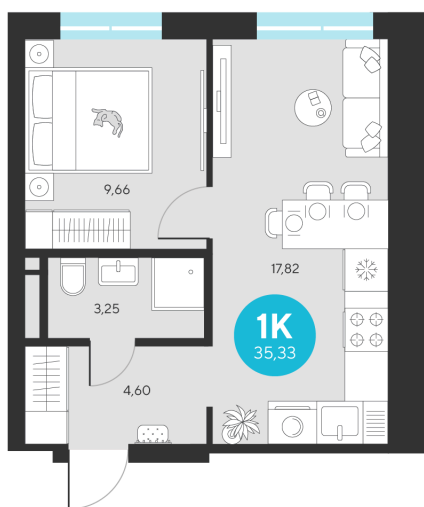

Номер: 414

1 комнатная 35.33 м²

Отсканируйте QR-код и
смотрите на сайте sever-
group.ru

~~7 680 742 руб.~~

7 246 183 руб.

В ипотеку от 29 026 руб.

При 100% оплате

Предчистовая отделка

| | | | |
|--------|----------|-------|------------|
| Проект | Эхо Леса | Этаж | 22 |
| Секция | 2 | Сдача | 1 кв. 2028 |

13.06.2026 06:48 (Мск)

Не является публичной офертой, цена может быть скорректирована.
Информация взята с сайта «sever-group.ru».

На этаже 22

1 комнатная 35.33 м²

13.06.2026 06:48 (Мск)

Не является публичной офертой, цена может быть скорректирована.

Информация взята с сайта «sever-group.ru».

1 комнатная 35.33 м²

13.06.2026 06:48 (Мск)