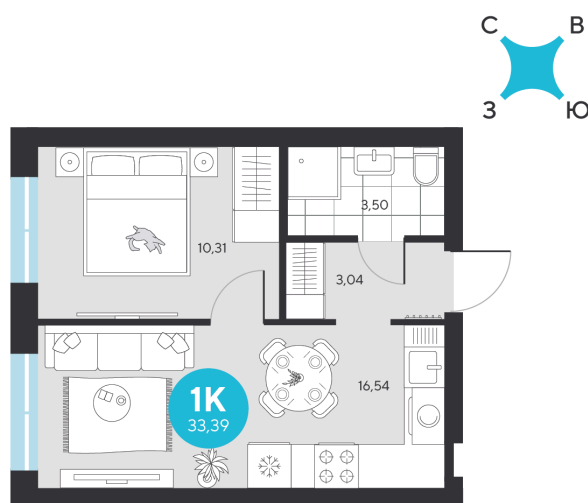

# 1 комнатная 33.39 м<sup>2</sup>

Отсканируйте QR-код и  
смотрите на сайте sever-  
group.ru

~~7 058 646 руб.~~

**6 657 966 руб.**

В ипотеку от 23 305 руб.

При 100% оплате

Предчистовая отделка

Проект	Эхо Леса	Этаж	4
Секция	1	Сдача	1 кв. 2028

# На этаже 4

1 комнатная 33.39 м<sup>2</sup>

27.06.2026 16:06 (Мск)

Не является публичной офертой, цена может быть скорректирована.  
Информация взята с сайта «sever-group.ru».

1 комнатная 33.39 м<sup>2</sup>