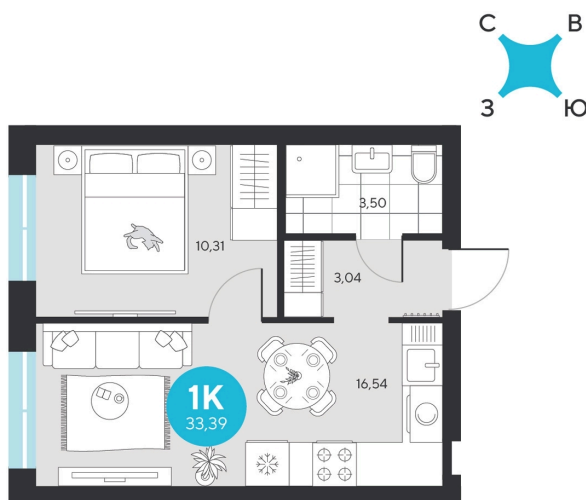

# 1 комнатная 33.39 м<sup>2</sup>

Отсканируйте QR-код и  
смотрите на сайте sever-  
group.ru

~~6 277 320 руб.~~

5 923 386 руб.

В ипотеку от 23 727 руб.

При 100% оплате

Предчистовая отделка

Проект	Эхо Леса	Этаж	4
Секция	1	Сдача	1 кв. 2028

# На этаже 4

1 комнатная 33.39 м<sup>2</sup>

03.04.2026 00:00 (Мск)

Не является публичной офертой, цена может быть скорректирована. Информация взята с сайта «[sever-group.ru](http://sever-group.ru)»

1 комнатная 33.39 м<sup>2</sup>