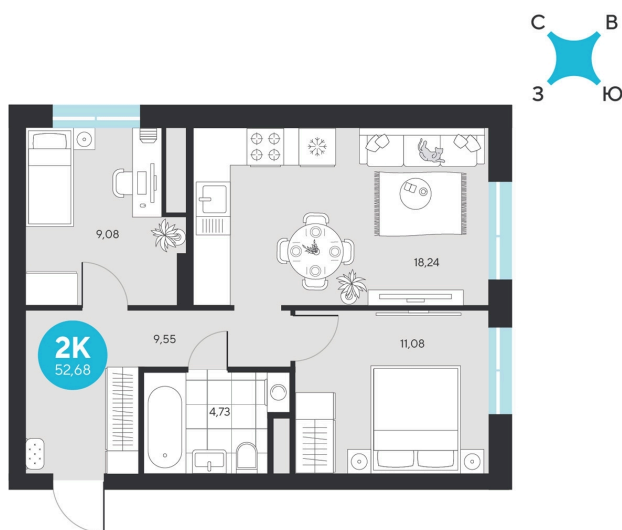

Номер: 17

2 комнатная 52.68 м²

Отсканируйте QR-код и
смотрите на сайте sever-
group.ru

~~8 613 180 руб.~~

8 123 256 руб.

В ипотеку от 32 539 руб.

При 100% оплате

Предчистовая отделка

Проект	Эхо Леса	Этаж	3
Секция	1	Сдача	1 кв. 2028

02.04.2026 23:58 (Мск)

Не является публичной офертой, цена может быть скорректирована. Информация взята с сайта «sever-group.ru»

На этаже 3

2 комнатная 52.68 м²

02.04.2026 23:58 (Мск)

Не является публичной офертой, цена может быть скорректирована. Информация взята с сайта «sever-group.ru»

2 комнатная 52.68 м²

02.04.2026 23:58 (Мск)

Не является публичной офертой, цена может быть скорректирована. Информация взята с сайта «sever-group.ru»