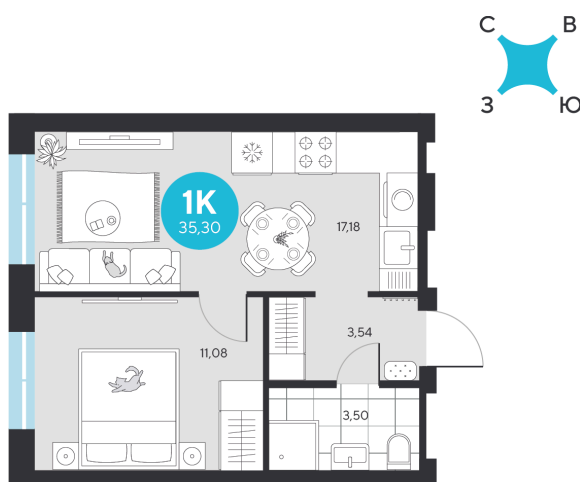

# 1 комнатная 35.3 м<sup>2</sup>

Отсканируйте QR-код и  
смотрите на сайте sever-  
group.ru

~~7 557 730 руб.~~

**7 130 600 руб.**

В ипотеку от 24 960 руб.

При 100% оплате

Предчистовая отделка

Проект	Эхо Леса	Этаж	20
Секция	1	Сдача	1 кв. 2028

25.06.2026 11:02 (Мск)

Не является публичной офертой, цена может быть скорректирована.  
Информация взята с сайта «sever-group.ru».

На этаже 20

1 комнатная 35.3 м<sup>2</sup>

25.06.2026 11:02 (Мск)

Не является публичной офертой, цена может быть скорректирована.  
Информация взята с сайта «sever-group.ru».