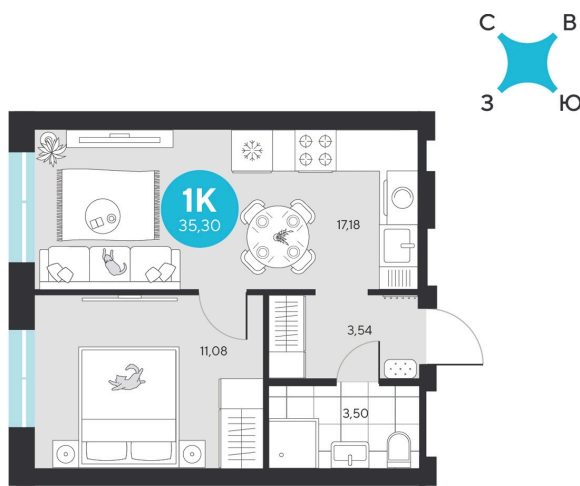

Номер: 184

1 комнатная 35.3 м²

Отсканируйте QR-код и
смотрите на сайте sever-
group.ru

~~7 335 340 руб.~~

6 918 800 руб.

В ипотеку от 27 714 руб.

При 100% оплате

Предчистовая отделка

Проект	Эхо Леса	Этаж	20
Секция	1	Сдача	1 кв. 2028

11.04.2026 11:28 (Мск)

Не является публичной офертой, цена может быть скорректирована. Информация взята с сайта «sever-group.ru»

На этаже 20

1 комнатная 35.3 м²