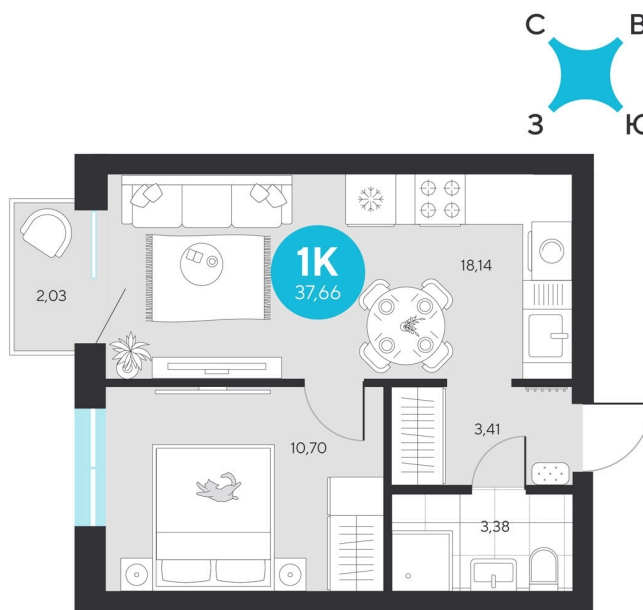

Номер: 885

Отсканируйте QR-код и
смотрите на сайте sever-
group.ru

1 комнатная 37.66 м²

~~7 599 788 руб.~~

7 170 464 руб.

В ипотеку от 28 722 руб.

При 100% оплате

Предчистовая отделка

Проект	Эхо Леса	Этаж	14
Секция	5	Сдача	1 кв. 2028

16.04.2026 09:27 (Мск)

Не является публичной офертой, цена может быть скорректирована. Информация взята с сайта «sever-group.ru»

На этаже 14

1 комнатная 37.66 м²

16.04.2026 09:27 (Мск)

Не является публичной офертой, цена может быть скорректирована. Информация взята с сайта «sever-group.ru»

1 комнатная 37.66 м²

16.04.2026 09:27 (Мск)

Не является публичной офертой, цена может быть скорректирована. Информация взята с сайта «sever-group.ru»