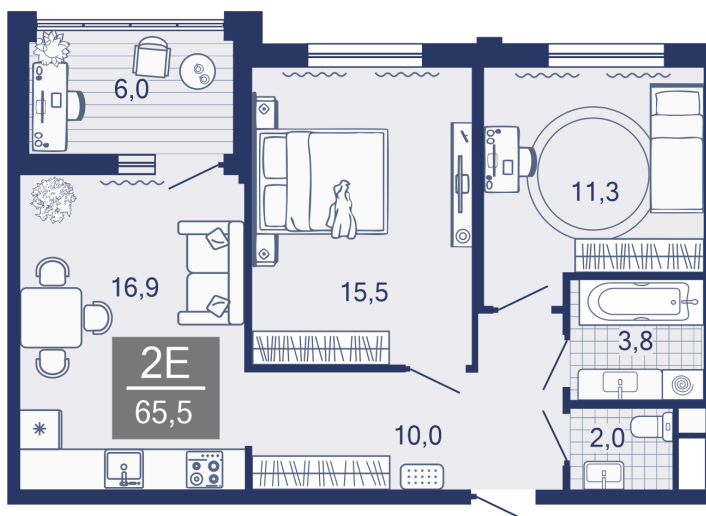

Номер: 164

2 комнатная 60.2 м²

Отсканируйте QR-код и
смотрите на сайте sever-
group.ru

9 491 614 руб.

В ипотеку от 25 192 руб.

Предчистовая отделка

С лоджией

| | | | |
|--------|-----------|--------|------------------|
| Проект | Дабл-Дабл | Корпус | ГП-1 - 1 очередь |
| Этаж | 15 | Секция | 2 |
| Сдача | Сдан | | |

25.06.2026 17:29 (Мск)

Не является публичной офертой, цена может быть скорректирована.
Информация взята с сайта «sever-group.ru».

На этаже 15

2 комнатная 60.2 м²

25.06.2026 17:29 (Мск)

Не является публичной офертой, цена может быть скорректирована.
Информация взята с сайта «sever-group.ru».

На генплане ГП-1 - 1 очередь

2 комнатная 60.2 м²

25.06.2026 17:29 (Мск)

Не является публичной офертой, цена может быть скорректирована.
Информация взята с сайта «sever-group.ru».