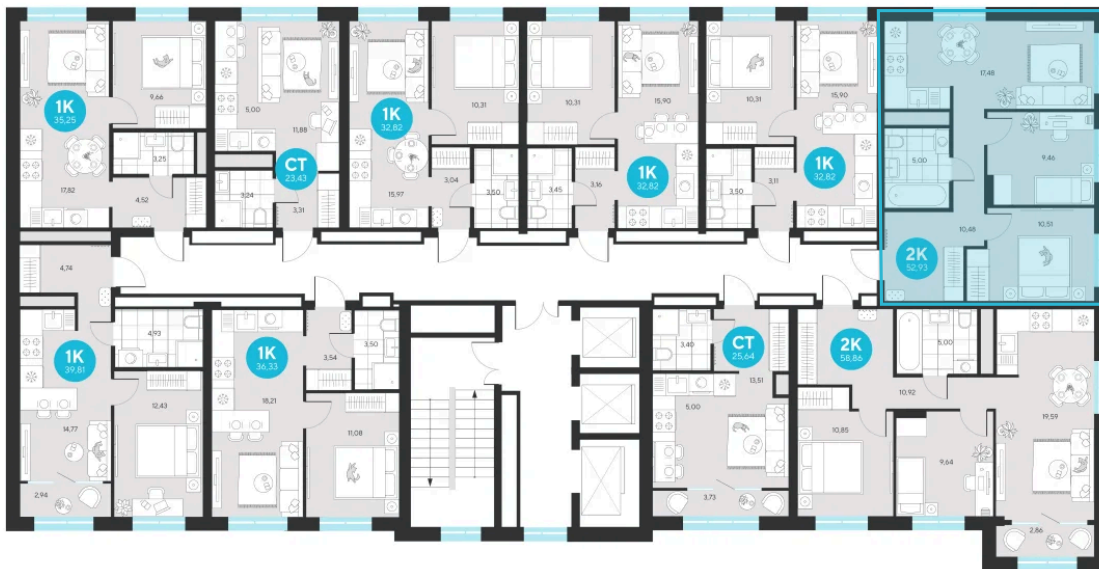

Номер: 723

2 комнатная 52.93 м²

Отсканируйте QR-код и
смотрите на сайте sever-
group.ru

~~9 892 617 руб.~~

9 331 559 руб.

В ипотеку от 37 379 руб.

При 100% оплате

Предчистовая отделка

Проект	Эхо Леса	Этаж	15
Секция	4	Сдача	1 кв. 2028

13.06.2026 07:53 (Мск)

Не является публичной офертой, цена может быть скорректирована.
Информация взята с сайта «sever-group.ru».

На этаже 15

2 комнатная 52.93 м²

13.06.2026 07:53 (Мск)

Не является публичной офертой, цена может быть скорректирована.
Информация взята с сайта «sever-group.ru».

2 комнатная 52.93 м²

13.06.2026 07:53 (Мск)

Не является публичной офертой, цена может быть скорректирована.
Информация взята с сайта «sever-group.ru».