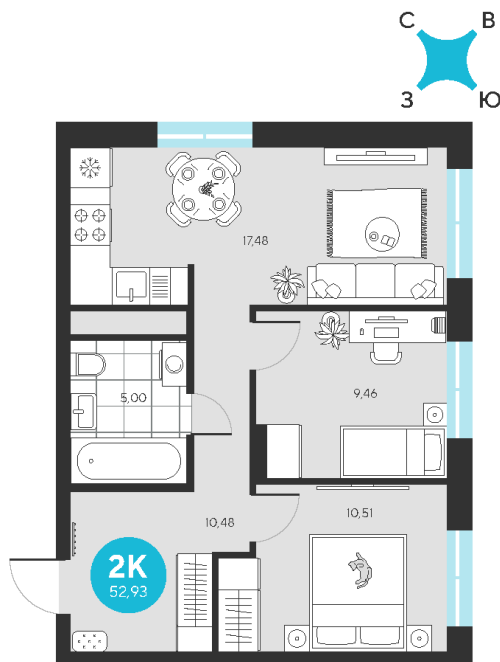

Номер: 723

2 комнатная 52.93 м²

Отсканируйте QR-код и
смотрите на сайте sever-
group.ru

~~9 892 617 руб.~~

9 331 559 руб.

В ипотеку от 37 379 руб.

При 100% оплате

Предчистовая отделка

Проект	Эхо Леса	Этаж	15
Секция	4	Сдача	1 кв. 2028

13.06.2026 08:10 (Мск)

Не является публичной офертой, цена может быть скорректирована.
Информация взята с сайта «sever-group.ru».

На этаже 15

2 комнатная 52.93 м²

13.06.2026 08:10 (Мск)

Не является публичной офертой, цена может быть скорректирована.
Информация взята с сайта «sever-group.ru».

2 комнатная 52.93 м²

13.06.2026 08:10 (Мск)

Не является публичной офертой, цена может быть скорректирована.
Информация взята с сайта «sever-group.ru».