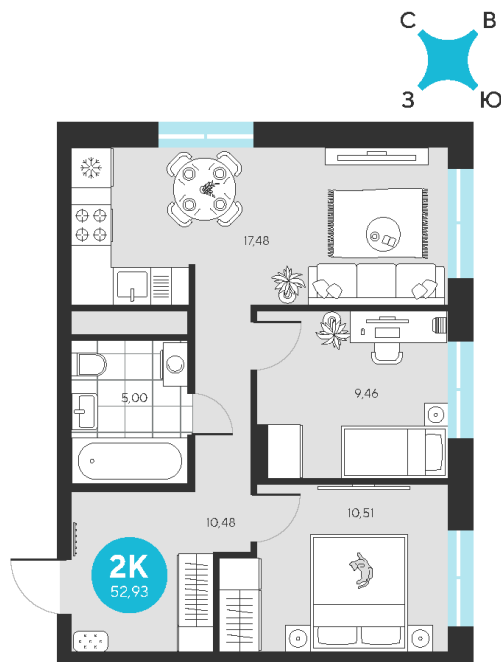

Номер: 723

2 комнатная 52.93 м²

Отсканируйте QR-код и
смотрите на сайте sever-
group.ru

~~9 892 617 руб.~~

9 331 559 руб.

В ипотеку от 37 379 руб.

При 100% оплате

Предчистовая отделка

Проект	Эхо Леса	Этаж	15
Секция	4	Сдача	1 кв. 2028

13.06.2026 07:53 (Мск)

Не является публичной офертой, цена может быть скорректирована.
Информация взята с сайта «sever-group.ru».

На этаже 15

2 комнатная 52.93 м²

13.06.2026 07:53 (Мск)

Не является публичной офертой, цена может быть скорректирована.
Информация взята с сайта «sever-group.ru».

2 комнатная 52.93 м²

13.06.2026 07:53 (Мск)

Не является публичной офертой, цена может быть скорректирована.
Информация взята с сайта «sever-group.ru».