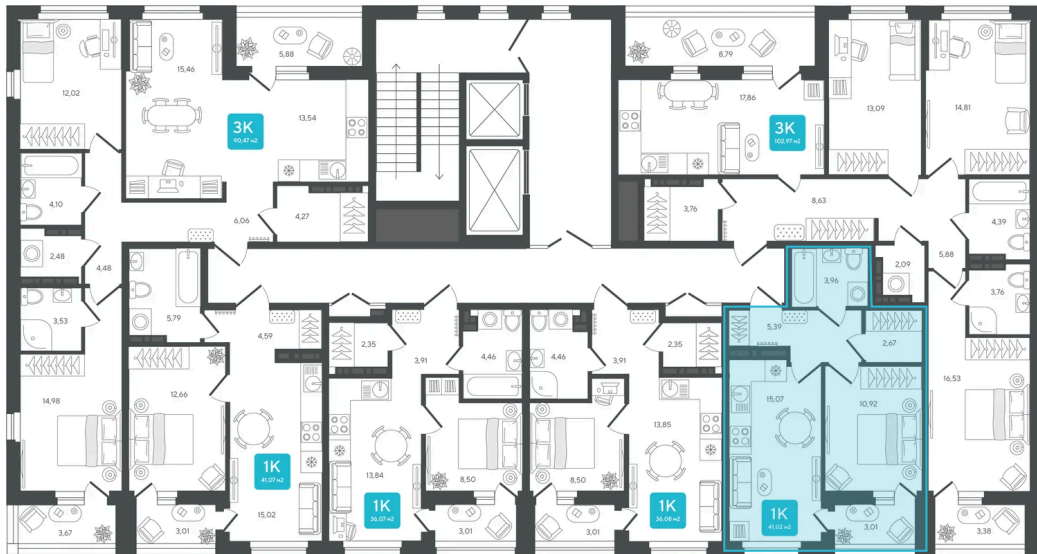

Номер: 60

1 комнатная 41.02 м²

Отсканируйте QR-код и
смотрите на сайте sever-
group.ru

Цена по запросу

В ипотеку от 21 704 руб.

Предчистовая отделка

Проект	Дабл-Дабл	Корпус	ГП-2 - 2 очередь
Этаж	11	Секция	1

23.04.2026 11:06 (Мск)

Не является публичной офертой, цена может быть скорректирована. Информация взята с сайта «sever-group.ru»

На этаже 11

1 комнатная 41.02 м²

23.04.2026 11:06 (Мск)

Не является публичной офертой, цена может быть скорректирована. Информация взята с сайта «sever-group.ru»

На генплане ГП-2 - 2 очередь

1 комнатная 41.02 м²

23.04.2026 11:06 (Мск)

Не является публичной офертой, цена может быть скорректирована. Информация взята с сайта «sever-group.ru»