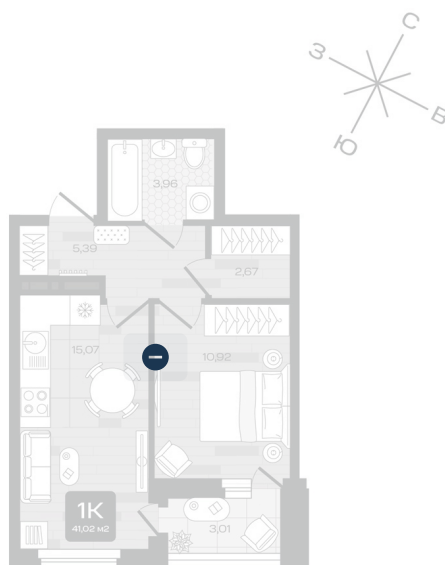

Номер: 60

1 комнатная 41.02 м²

Отсканируйте QR-код и
смотрите на сайте sever-
group.ru

Цена по запросу

В ипотеку от 21 704 руб.

Предчистовая отделка

Проект	Дабл-Дабл	Корпус	ГП-2 - 2 очередь
Этаж	11	Секция	1

23.04.2026 11:06 (Мск)

Не является публичной офертой, цена может быть скорректирована. Информация взята с сайта «sever-group.ru»

На этаже 11

1 комнатная 41.02 м²

23.04.2026 11:06 (Мск)

Не является публичной офертой, цена может быть скорректирована. Информация взята с сайта «sever-group.ru»

На генплане ГП-2 - 2 очередь

1 комнатная 41.02 м²

23.04.2026 11:06 (Мск)

Не является публичной офертой, цена может быть скорректирована. Информация взята с сайта «sever-group.ru»