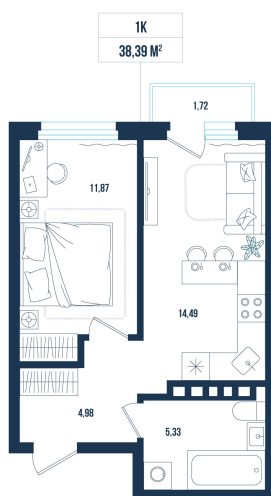

Номер: 61

1 комнатная 38.39 м²

Отсканируйте QR-код и
смотрите на сайте sever-
group.ru

6 722 089 руб.

В ипотеку от 20 394 руб.

Предчистовая отделка

Проект	Смородина	Корпус	ГП 8 - 2 очередь
Этаж	3	Секция	2
Сдача	3 кв. 2026		

24.06.2026 19:30 (Мск)

Не является публичной офертой, цена может быть скорректирована.
Информация взята с сайта «sever-group.ru».

На генплане ГП 8 - 2 очередь

1 комнатная 38.39 м²

24.06.2026 19:30 (Мск)

Не является публичной офертой, цена может быть скорректирована.
Информация взята с сайта «sever-group.ru».