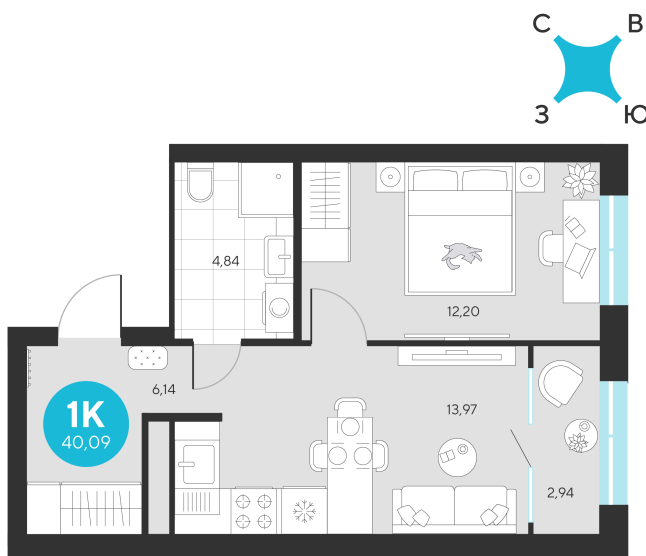

Номер: 912

1 комнатная 40.09 м²

Отсканируйте QR-код и
смотрите на сайте sever-
group.ru

~~8 374 801 руб.~~

7 901 739 руб.

В ипотеку от 31 652 руб.

При 100% оплате

Предчистовая отделка

Проект	Эхо Леса	Этаж	16
Секция	5	Сдача	1 кв. 2028

19.06.2026 11:20 (Мск)

Не является публичной офертой, цена может быть скорректирована.
Информация взята с сайта «sever-group.ru».

На этаже 16

1 комнатная 40.09 м²