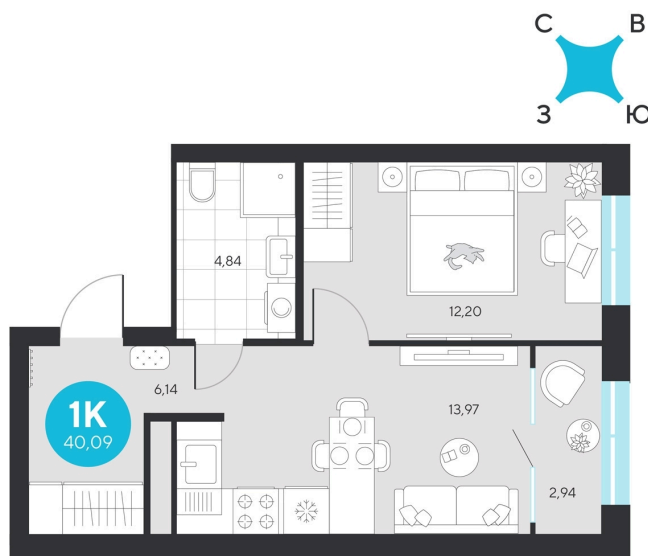

Номер: 912

1 комнатная 40.09 м²

Отсканируйте QR-код и
смотрите на сайте sever-
group.ru

~~8 210 432 руб.~~

7 745 388 руб.

В ипотеку от 31 025 руб.

При 100% оплате

Предчистовая отделка

На этаже 16

1 комнатная 40.09 м²

11.04.2026 07:52 (Мск)

Не является публичной офертой, цена может быть скорректирована. Информация взята с сайта «sever-group.ru»

1 комнатная 40.09 м²

11.04.2026 07:52 (Мск)