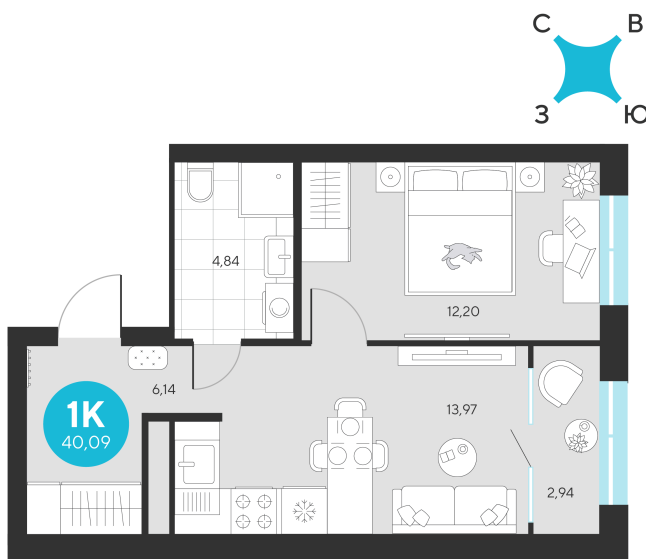

Номер: 912

1 комнатная 40.09 м²

Отсканируйте QR-код и
смотрите на сайте sever-
group.ru

~~8 374 801 руб.~~

7 901 739 руб.

В ипотеку от 31 652 руб.

При 100% оплате

Предчистовая отделка

Проект	Эхо Леса	Этаж	16
Секция	5	Сдача	1 кв. 2028

13.06.2026 07:49 (Мск)

Не является публичной офертой, цена может быть скорректирована.
Информация взята с сайта «sever-group.ru».

На этаже 16

1 комнатная 40.09 м²