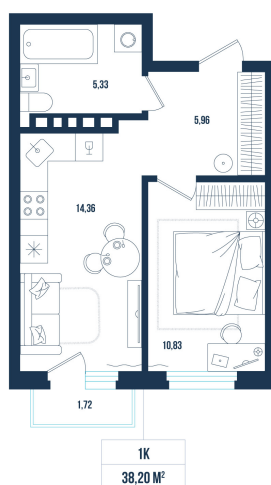

Номер: 26

1 комнатная 38.2 м²

Отсканируйте QR-код и
смотрите на сайте sever-
group.ru

6 727 020 руб.

В ипотеку от 20 409 руб.

Предчистовая отделка

Проект	Смородина	Корпус	ГП 10 - 3 очередь
Этаж	3	Секция	1
Сдача	4 кв. 2026		

27.06.2026 17:33 (Мск)

Не является публичной офертой, цена может быть скорректирована.
Информация взята с сайта «sever-group.ru».

На генплане ГП 10 - 3 очередь

1 комнатная 38.2 м²

27.06.2026 17:33 (Мск)

Не является публичной офертой, цена может быть скорректирована.
Информация взята с сайта «sever-group.ru».