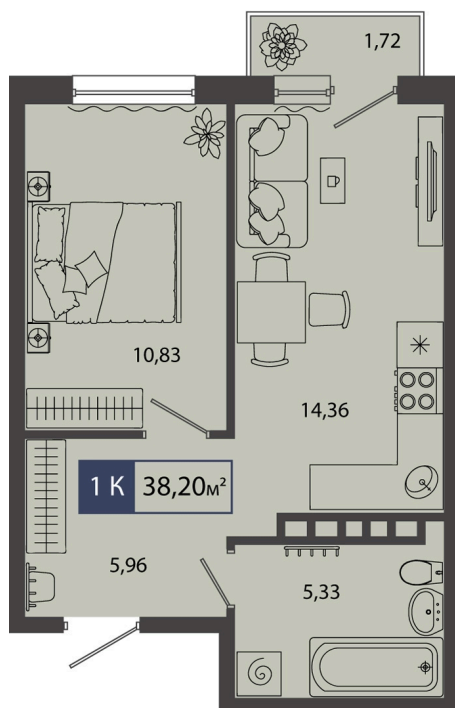

Номер: 26

1 комнатная 38.2 м²

Отсканируйте QR-код и
смотрите на сайте sever-
group.ru

6 299 180 руб.

В ипотеку от 19 111 руб.

Предчистовая отделка

Проект	Смородина	Корпус	ГП 10 - 3 очередь
Этаж	3	Секция	1

11.04.2026 11:04 (Мск)

Не является публичной офертой, цена может быть скорректирована. Информация взята с сайта «sever-group.ru»

На этаже 3

1 комнатная 38.2 м²

11.04.2026 11:04 (Мск)

Не является публичной офертой, цена может быть скорректирована. Информация взята с сайта «sever-group.ru»

На генплане ГП 10 - 3 очередь

1 комнатная 38.2 м²

11.04.2026 11:04 (Мск)

Не является публичной офертой, цена может быть скорректирована. Информация взята с сайта «sever-group.ru»