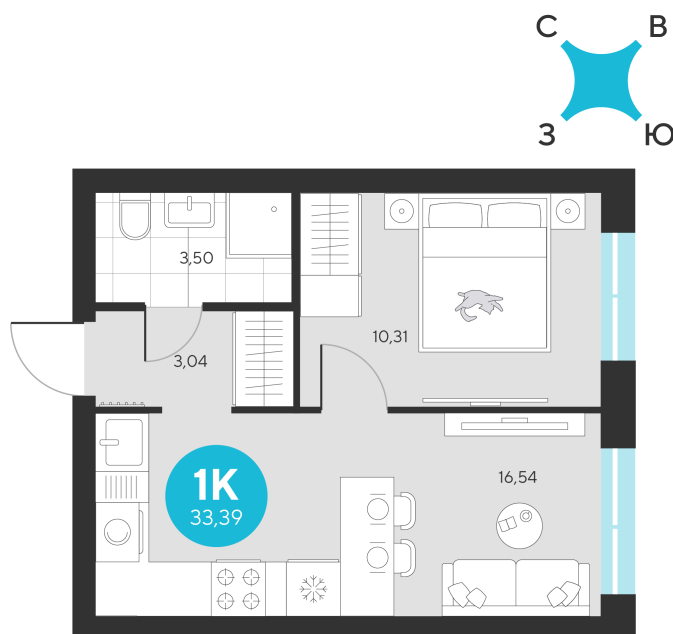

# 1 комнатная 33.39 м<sup>2</sup>

~~7 122 087 руб.~~

6 718 068 руб.

В ипотеку от 23 516 руб.

При 100% оплате

Предчистовая отделка

|        |          |       |            |
|--------|----------|-------|------------|
| Проект | Эхо Леса | Этаж  | 16         |
| Секция | 5        | Сдача | 1 кв. 2028 |

15.06.2026 11:41 (Мск)

Не является публичной офертой, цена может быть скорректирована.  
Информация взята с сайта «sever-group.ru».

На этаже 16

1 комнатная 33.39 м<sup>2</sup>

15.06.2026 11:41 (Мск)

Не является публичной офертой, цена может быть скорректирована.  
Информация взята с сайта «sever-group.ru».