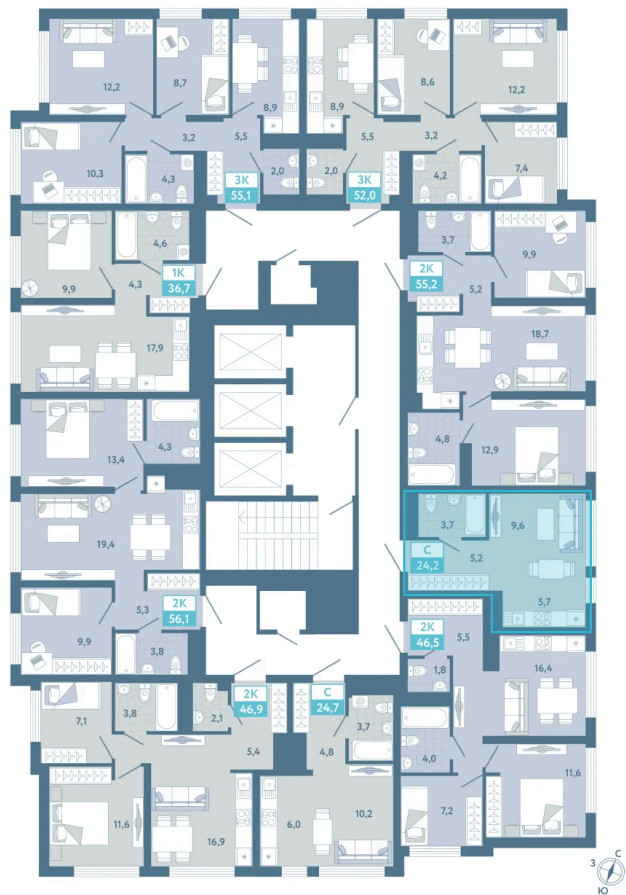

Номер: 160

Студия 24.2 м²

Отсканируйте QR-код и
смотрите на сайте sever-
group.ru

4 812 770 руб.

В ипотеку от 14 602 руб.

Предчистовая отделка

Проект	Айрис	Корпус	1
Этаж	19	Секция	1
Сдача	3 кв. 2027		

16.04.2026 04:19 (Мск)

Не является публичной офертой, цена может быть скорректирована. Информация взята с сайта «sever-group.ru»

На этаже 19

Студия 24.2 м²

16.04.2026 04:19 (Мск)

Не является публичной офертой, цена может быть скорректирована. Информация взята с сайта «sever-group.ru»

На генплане 1

Студия 24.2 м²

16.04.2026 04:19 (Мск)

Не является публичной офертой, цена может быть скорректирована. Информация взята с сайта «sever-group.ru»