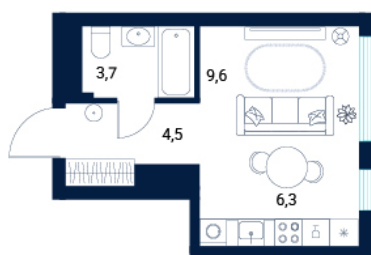

Номер: 160

Студия 24.1 м²

Отсканируйте QR-код и
смотрите на сайте sever-
group.ru

5 130 890 руб.

В ипотеку от 20 817 руб.

Закреп

Предчистовая отделка

Проект	Айрис	Корпус	1
Этаж	19	Секция	1
Сдача	3 кв. 2027		

24.06.2026 01:16 (Мск)

Не является публичной офертой, цена может быть скорректирована.
Информация взята с сайта «sever-group.ru».

На этаже 19

Студия 24.1 м²

24.06.2026 01:16 (Мск)

Не является публичной офертой, цена может быть скорректирована.
Информация взята с сайта «sever-group.ru».