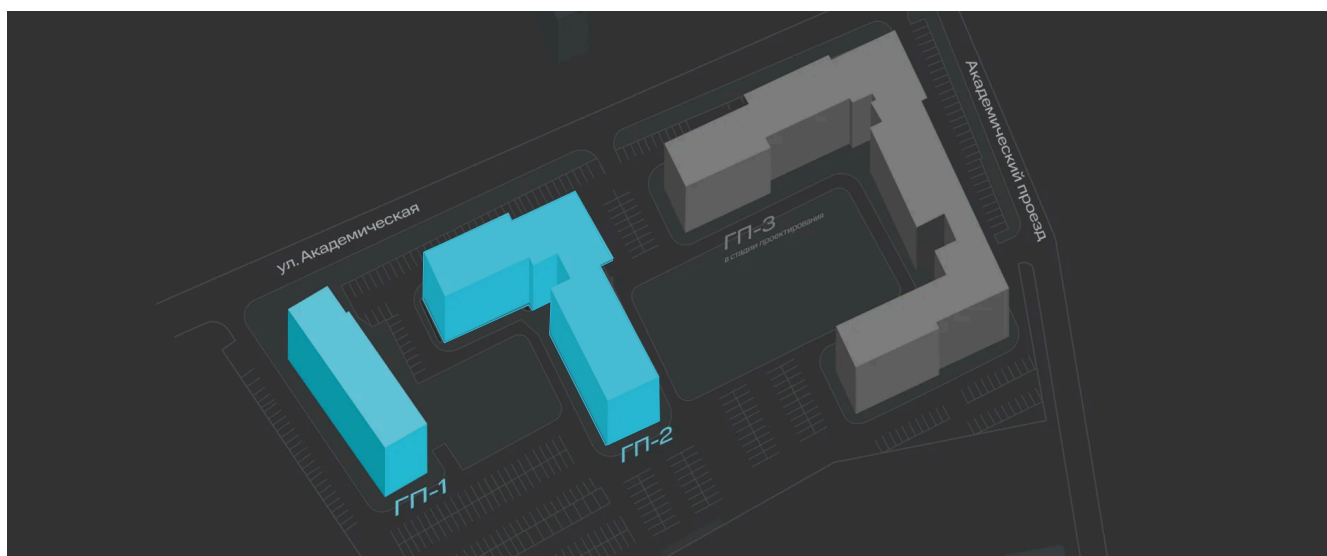

Номер: 190

2 комнатная 63.45 м²

Отсканируйте QR-код и
смотрите на сайте sever-
group.ru

~~9 929 925 руб.~~

7 943 900 руб.

Предчистовая отделка

Корпус	ГП-2 - 2 очередь	Этаж	1
Секция	3		

08.03.2026 23:07 (Мск)

Не является публичной офертой, цена может быть скорректирована. Информация взята с сайта «sever-group.ru»

На этаже 1

2 комнатная 63.45 м²

08.03.2026 23:07 (Мск)

Не является публичной офертой, цена может быть скорректирована. Информация взята с сайта «sever-group.ru»

На генплане ГП-2 - 2 очередь

2 комнатная 63.45 м²

08.03.2026 23:07 (Мск)

Не является публичной офертой, цена может быть скорректирована. Информация взята с сайта «sever-group.ru»