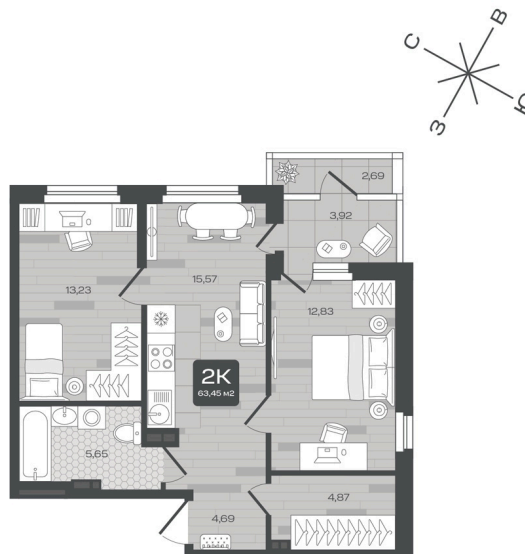

Номер: 190

2 комнатная 63.45 м²

Отсканируйте QR-код и
смотрите на сайте sever-
group.ru

~~9 929 925 руб.~~

7 943 900 руб.

Предчистовая отделка

Корпус	ГП-2 - 2 очередь	Этаж	1
Секция	3		

08.03.2026 23:07 (Мск)

Не является публичной офертой, цена может быть скорректирована. Информация взята с сайта «sever-group.ru»

На этаже 1

2 комнатная 63.45 м²

08.03.2026 23:07 (Мск)

Не является публичной офертой, цена может быть скорректирована. Информация взята с сайта «sever-group.ru»

На генплане ГП-2 - 2 очередь

2 комнатная 63.45 м²

08.03.2026 23:07 (Мск)

Не является публичной офертой, цена может быть скорректирована. Информация взята с сайта «sever-group.ru»