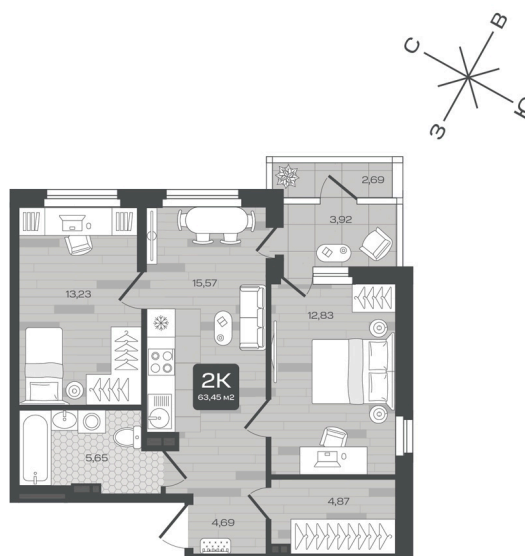

Номер: 190

2 комнатная 63.45 м²

Отсканируйте QR-код и
смотрите на сайте sever-
group.ru

8 157 132 руб.

В ипотеку от 24 748 руб.

Предчистовая отделка

Проект	Дабл-Дабл	Корпус	ГП-2 - 2 очередь
Этаж	1	Секция	3

18.04.2026 17:05 (Мск)

Не является публичной офертой, цена может быть скорректирована. Информация взята с сайта «sever-group.ru»

На этаже 1

2 комнатная 63.45 м²

18.04.2026 17:05 (Мск)

Не является публичной офертой, цена может быть скорректирована. Информация взята с сайта «sever-group.ru»

На генплане ГП-2 - 2 очередь

2 комнатная 63.45 м²

18.04.2026 17:05 (Мск)

Не является публичной офертой, цена может быть скорректирована. Информация взята с сайта «sever-group.ru»