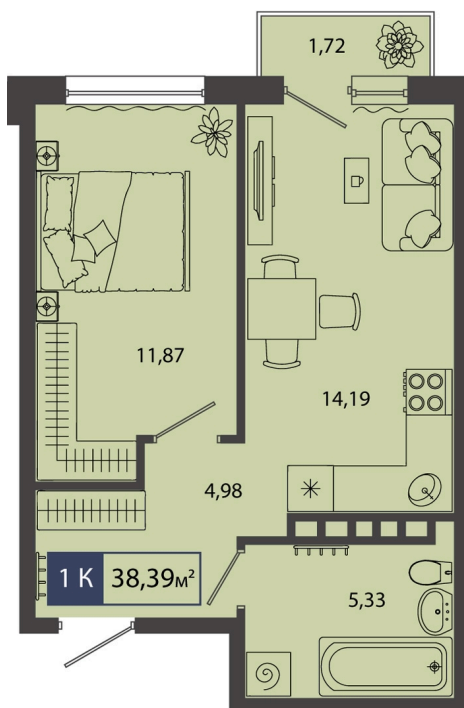

Номер: 43

1 комнатная 38.09 м²

Отсканируйте QR-код и
смотрите на сайте sever-
group.ru

6 679 860 руб.

В ипотеку от 20 266 руб.

Предчистовая отделка

Проект	Смородина	Корпус	ГП 7 - 2 очередь
Этаж	3	Секция	2

30.04.2026 18:40 (Мск)

Не является публичной офертой, цена может быть скорректирована. Информация взята с сайта «sever-group.ru»

На этаже 3

1 комнатная 38.09 м²

30.04.2026 18:40 (Мск)

Не является публичной офертой, цена может быть скорректирована. Информация взята с сайта «sever-group.ru»

На генплане ГП 7 - 2 очередь

1 комнатная 38.09 м²

30.04.2026 18:40 (Мск)

Не является публичной офертой, цена может быть скорректирована. Информация взята с сайта «sever-group.ru»