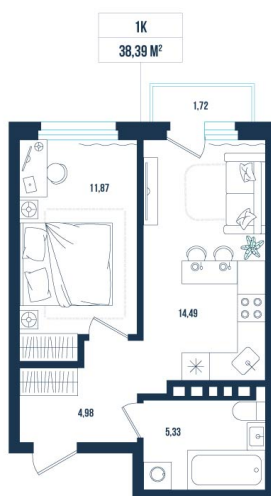

Номер: 43

1 комнатная 38.39 м²

Отсканируйте QR-код и
смотрите на сайте sever-
group.ru

6 722 089 руб.

В ипотеку от 20 394 руб.

Предчистовая отделка

Проект	Смородина	Корпус	ГП 7 - 2 очередь
Этаж	3	Секция	2
Сдача	3 кв. 2026		

25.06.2026 21:59 (Мск)

Не является публичной офертой, цена может быть скорректирована.
Информация взята с сайта «sever-group.ru».

На этаже 3

1 комнатная 38.39 м²

25.06.2026 21:59 (Мск)

Не является публичной офертой, цена может быть скорректирована.
Информация взята с сайта «sever-group.ru».

На генплане ГП 7 - 2 очередь

1 комнатная 38.39 м²

25.06.2026 21:59 (Мск)

Не является публичной офертой, цена может быть скорректирована.
Информация взята с сайта «sever-group.ru».