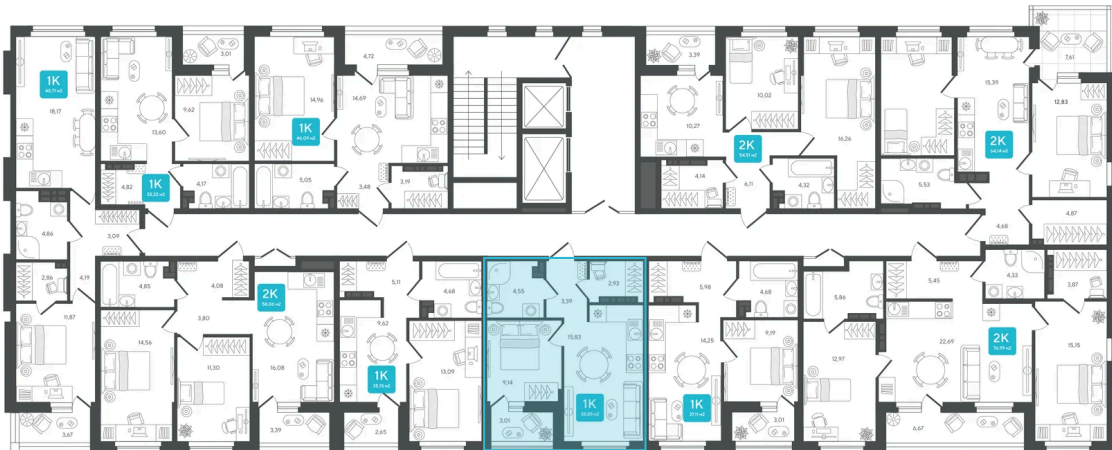

Номер: 271

1 комнатная 38.85 м²

Отсканируйте QR-код и
смотрите на сайте sever-
group.ru

6 534 570 руб.

В ипотеку от 19 825 руб.

Предчистовая отделка

Проект	Дабл-Дабл	Корпус	ГП-2 - 2 очередь
Этаж	9	Секция	3

21.04.2026 18:57 (Мск)

Не является публичной офертой, цена может быть скорректирована. Информация взята с сайта «sever-group.ru»

На этаже 9

1 комнатная 38.85 м²

21.04.2026 18:57 (Мск)

Не является публичной офертой, цена может быть скорректирована. Информация взята с сайта «sever-group.ru»

На генплане ГП-2 - 2 очередь

1 комнатная 38.85 м²

21.04.2026 18:57 (Мск)

Не является публичной офертой, цена может быть скорректирована. Информация взята с сайта «sever-group.ru»