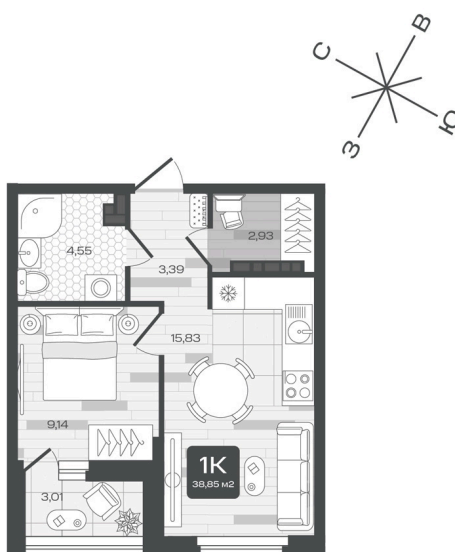

Номер: 271

1 комнатная 38.85 м²

Отсканируйте QR-код и
смотрите на сайте sever-
group.ru

6 534 570 руб.

В ипотеку от 19 825 руб.

Предчистовая отделка

Проект	Дабл-Дабл	Корпус	ГП-2 - 2 очередь
Этаж	9	Секция	3

21.04.2026 18:57 (Мск)

Не является публичной офертой, цена может быть скорректирована. Информация взята с сайта «sever-group.ru»

На этаже 9

1 комнатная 38.85 м²

21.04.2026 18:57 (Мск)

Не является публичной офертой, цена может быть скорректирована. Информация взята с сайта «sever-group.ru»

На генплане ГП-2 - 2 очередь

1 комнатная 38.85 м²

21.04.2026 18:57 (Мск)

Не является публичной офертой, цена может быть скорректирована. Информация взята с сайта «sever-group.ru»