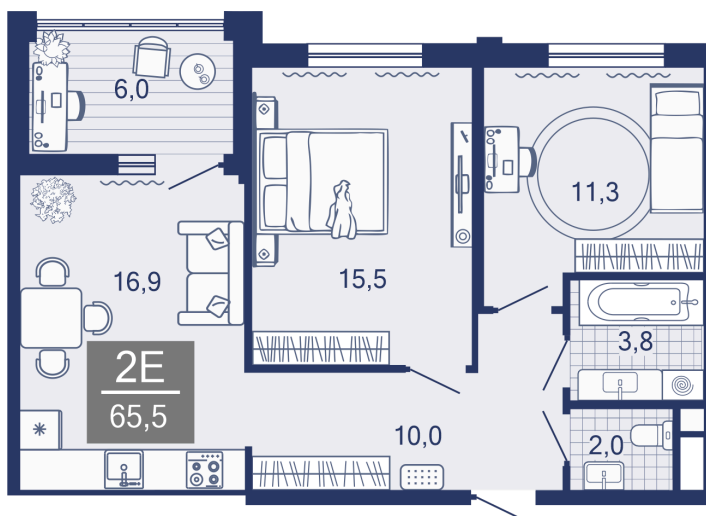

Номер: 140

2 комнатная 60.2 м²

Отсканируйте QR-код и
смотрите на сайте sever-
group.ru

9 415 762 руб.

В ипотеку от 24 991 руб.

Предчистовая отделка

С лоджией

Проект	Дабл-Дабл	Корпус	ГП-1 - 1 очередь
Этаж	11	Секция	2
Сдача	Сдан		

25.06.2026 03:19 (Мск)

Не является публичной офертой, цена может быть скорректирована.
Информация взята с сайта «sever-group.ru».

На этаже 11

2 комнатная 60.2 м²

25.06.2026 03:19 (Мск)

Не является публичной офертой, цена может быть скорректирована.
Информация взята с сайта «sever-group.ru».

На генплане ГП-1 - 1 очередь

2 комнатная 60.2 м²

25.06.2026 03:19 (Мск)

Не является публичной офертой, цена может быть скорректирована.
Информация взята с сайта «sever-group.ru».