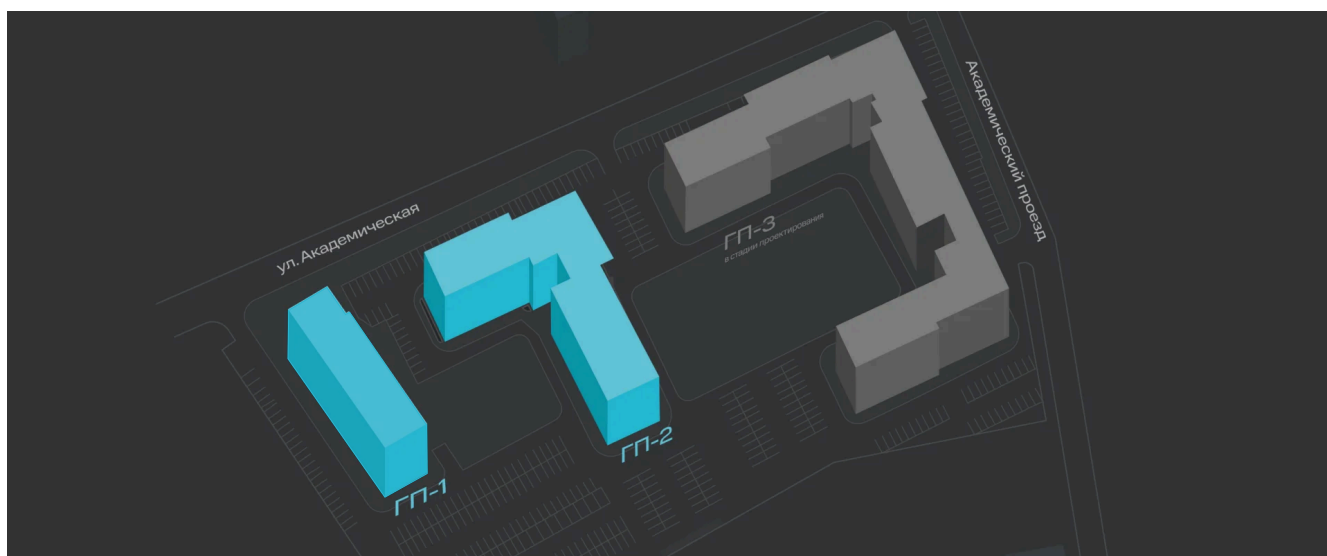

Номер: 140

2 комнатная 65.5 м²

Отсканируйте QR-код и
смотрите на сайте sever-
group.ru

12 196 100 руб.

В ипотеку от 37 001 руб.

Предчистовая отделка

Проект	Дабл-Дабл	Корпус	ГП-1 - 1 очередь
Этаж	11	Секция	2
Сдача	3 кв. 2028		

11.04.2026 12:04 (Мск)

Не является публичной офертой, цена может быть скорректирована. Информация взята с сайта «sever-group.ru»

На этаже 11

2 комнатная 65.5 м²

11.04.2026 12:04 (Мск)

Не является публичной офертой, цена может быть скорректирована. Информация взята с сайта «sever-group.ru»

На генплане ГП-1 - 1 очередь

2 комнатная 65.5 м²

11.04.2026 12:04 (Мск)

Не является публичной офертой, цена может быть скорректирована. Информация взята с сайта «sever-group.ru»