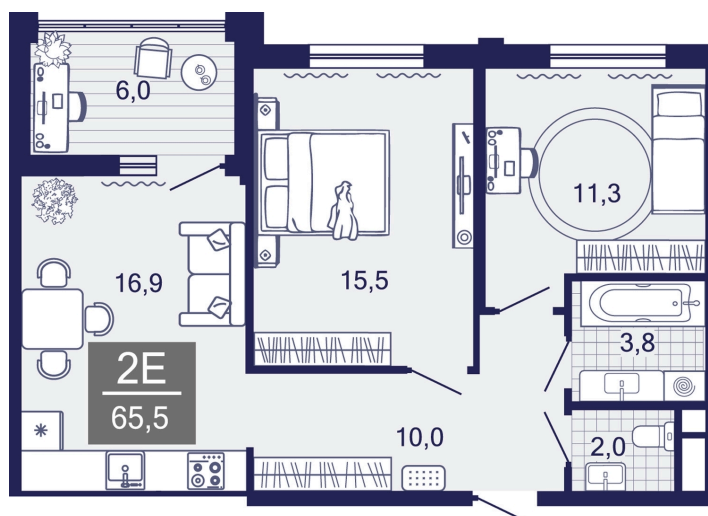

Номер: 140

2 комнатная 65.5 м²

Отсканируйте QR-код и
смотрите на сайте sever-
group.ru

12 196 100 руб.

В ипотеку от 37 001 руб.

Предчистовая отделка

Проект	Дабл-Дабл	Корпус	ГП-1 - 1 очередь
Этаж	11	Секция	2
Сдача	3 кв. 2028		

11.04.2026 12:04 (Мск)

Не является публичной офертой, цена может быть скорректирована. Информация взята с сайта «sever-group.ru»

На этаже 11

2 комнатная 65.5 м²

11.04.2026 12:04 (Мск)

Не является публичной офертой, цена может быть скорректирована. Информация взята с сайта «sever-group.ru»

На генплане ГП-1 - 1 очередь

2 комнатная 65.5 м²

11.04.2026 12:04 (Мск)

Не является публичной офертой, цена может быть скорректирована. Информация взята с сайта «sever-group.ru»