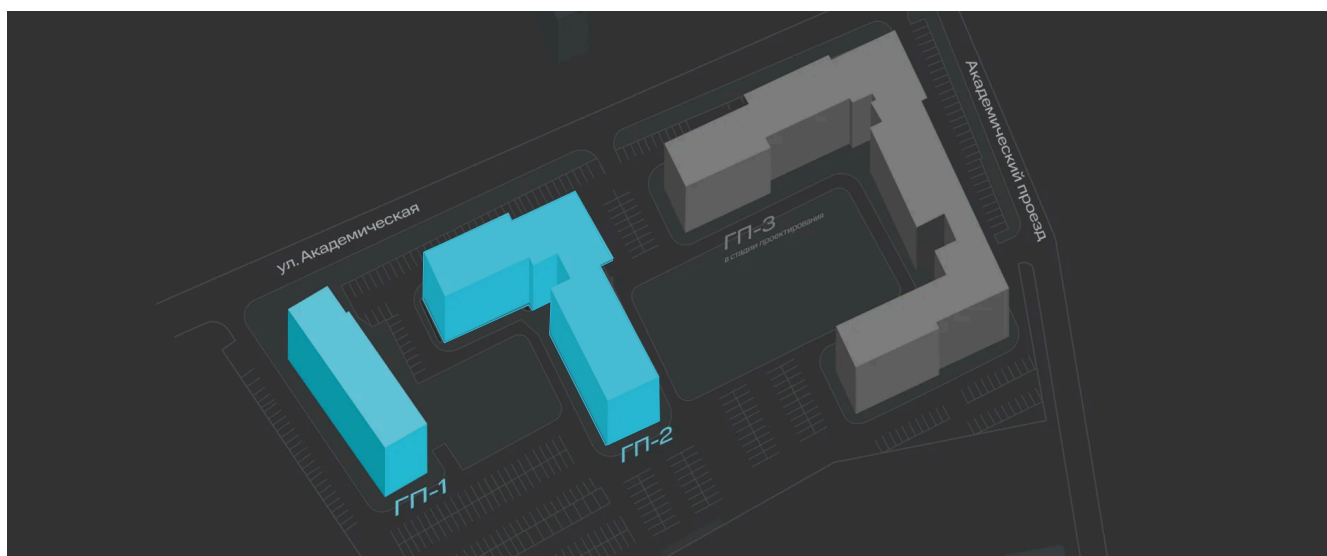

Номер: 102

2 комнатная 51.89 м²

Отсканируйте QR-код и
смотрите на сайте sever-
group.ru

8 276 455 руб.

В ипотеку от 25 110 руб.

Предчистовая отделка

Проект	Дабл-Дабл	Корпус	ГП-2 - 2 очередь
Этаж	3	Секция	2

10.04.2026 20:55 (Мск)

Не является публичной офертой, цена может быть скорректирована. Информация взята с сайта «sever-group.ru»

На этаже 3

2 комнатная 51.89 м²

10.04.2026 20:55 (Мск)

Не является публичной офертой, цена может быть скорректирована. Информация взята с сайта «sever-group.ru»

На генплане ГП-2 - 2 очередь

2 комнатная 51.89 м²

10.04.2026 20:55 (Мск)

Не является публичной офертой, цена может быть скорректирована. Информация взята с сайта «sever-group.ru»