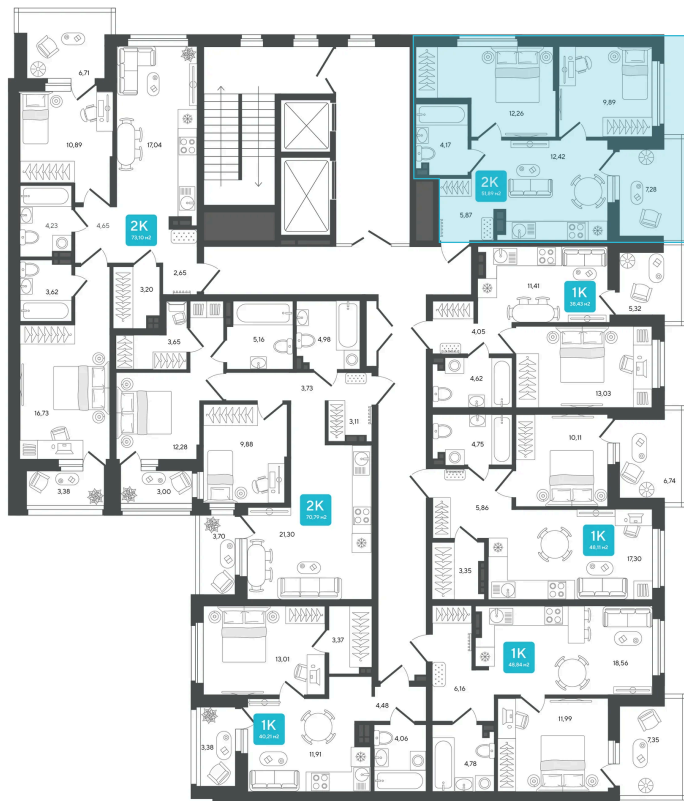

Номер: 102

2 комнатная 51.89 м²

Отсканируйте QR-код и
смотрите на сайте sever-
group.ru

8 276 455 руб.

В ипотеку от 25 110 руб.

Предчистовая отделка

Проект	Дабл-Дабл	Корпус	ГП-2 - 2 очередь
Этаж	3	Секция	2

10.04.2026 20:55 (Мск)

Не является публичной офертой, цена может быть скорректирована. Информация взята с сайта «sever-group.ru»

На этаже 3

2 комнатная 51.89 м²

10.04.2026 20:55 (Мск)

Не является публичной офертой, цена может быть скорректирована. Информация взята с сайта «sever-group.ru»

На генплане ГП-2 - 2 очередь

2 комнатная 51.89 м²

10.04.2026 20:55 (Мск)

Не является публичной офертой, цена может быть скорректирована. Информация взята с сайта «sever-group.ru»