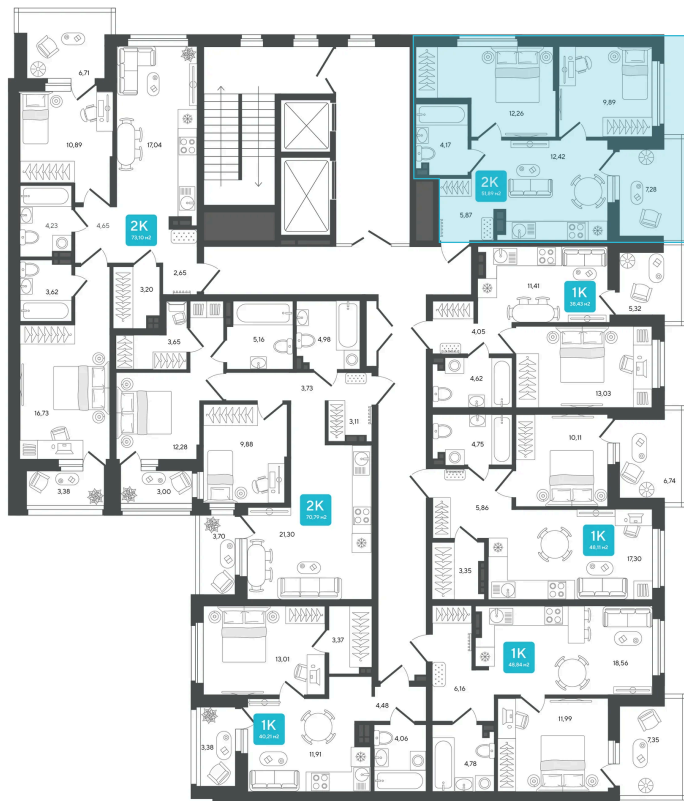

# 2 комнатная 51.89 м<sup>2</sup>

Отсканируйте QR-код и  
смотрите на сайте sever-  
group.ru

## Цена по запросу

Предчистовая отделка

С лоджией

Проект	Дабл-Дабл	Корпус	ГП-2 - 2 очередь
Этаж	3	Секция	2
Сдача	3 кв. 2028		

28.06.2026 03:33 (Мск)

Не является публичной офертой, цена может быть скорректирована.  
Информация взята с сайта «sever-group.ru».

# На этаже 3

2 комнатная 51.89 м<sup>2</sup>

28.06.2026 03:33 (Мск)

Не является публичной офертой, цена может быть скорректирована.  
Информация взята с сайта «sever-group.ru».

# На генплане ГП-2 - 2 очередь

2 комнатная 51.89 м<sup>2</sup>

28.06.2026 03:33 (Мск)

Не является публичной офертой, цена может быть скорректирована.  
Информация взята с сайта «[sever-group.ru](http://sever-group.ru)».