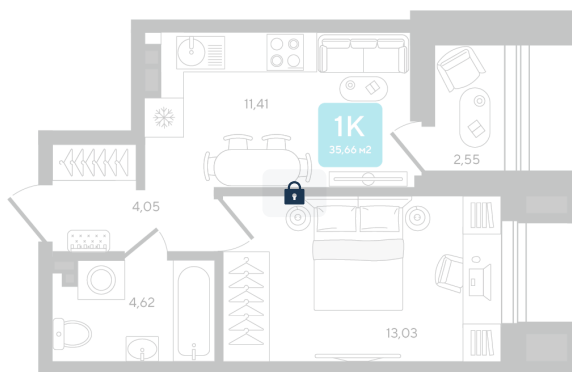

Номер: 90

1 комнатная 35.66 м²

Отсканируйте QR-код и
смотрите на сайте sever-
group.ru

Цена по запросу

Предчистовая отделка

С лоджией

Проект	Дабл-Дабл	Корпус	ГП-2 - 2 очередь
Этаж	1	Секция	2
Сдача	3 кв. 2028		

26.06.2026 05:41 (Мск)

Не является публичной офертой, цена может быть скорректирована.
Информация взята с сайта «sever-group.ru».

На этаже 1

1 комнатная 35.66 м²

26.06.2026 05:41 (Мск)

Не является публичной офертой, цена может быть скорректирована.
Информация взята с сайта «sever-group.ru».

На генплане ГП-2 - 2 очередь

1 комнатная 35.66 м²

26.06.2026 05:41 (Мск)

Не является публичной офертой, цена может быть скорректирована.
Информация взята с сайта «sever-group.ru».