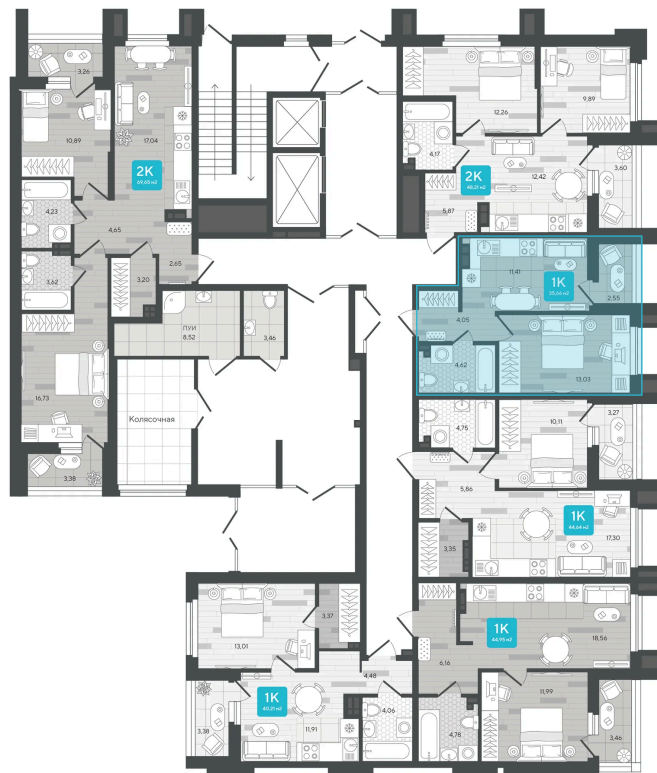

Номер: 90

1 комнатная 35.66 м²

Отсканируйте QR-код и
смотрите на сайте sever-
group.ru

Цена по запросу

Предчистовая отделка

С лоджией

Проект	Дабл-Дабл	Корпус	ГП-2 - 2 очередь
Этаж	1	Секция	2
Сдача	3 кв. 2028		

26.06.2026 05:41 (Мск)

Не является публичной офертой, цена может быть скорректирована.
Информация взята с сайта «sever-group.ru».

На этаже 1

1 комнатная 35.66 м²

26.06.2026 05:41 (Мск)

Не является публичной офертой, цена может быть скорректирована.
Информация взята с сайта «sever-group.ru».

На генплане ГП-2 - 2 очередь

1 комнатная 35.66 м²

26.06.2026 05:41 (Мск)

Не является публичной офертой, цена может быть скорректирована.
Информация взята с сайта «sever-group.ru».