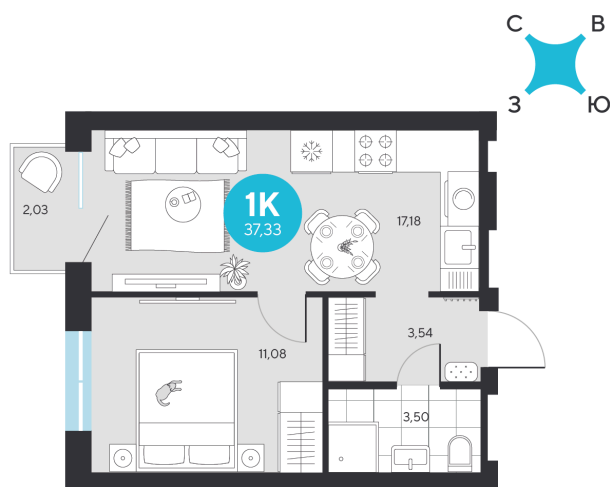

# 1 комнатная 37.33 м<sup>2</sup>

Отсканируйте QR-код и  
смотрите на сайте sever-  
group.ru

~~7 723 577 руб.~~

**7 286 816 руб.**

В ипотеку от 25 507 руб.

При 100% оплате

Предчистовая отделка

Проект	Эхо Леса	Этаж	13
Секция	1	Сдача	1 кв. 2028

13.06.2026 07:47 (Мск)

Не является публичной офертой, цена может быть скорректирована.  
Информация взята с сайта «sever-group.ru».

На этаже 13

1 комнатная 37.33 м<sup>2</sup>

13.06.2026 07:47 (Мск)

Не является публичной офертой, цена может быть скорректирована.  
Информация взята с сайта «sever-group.ru».