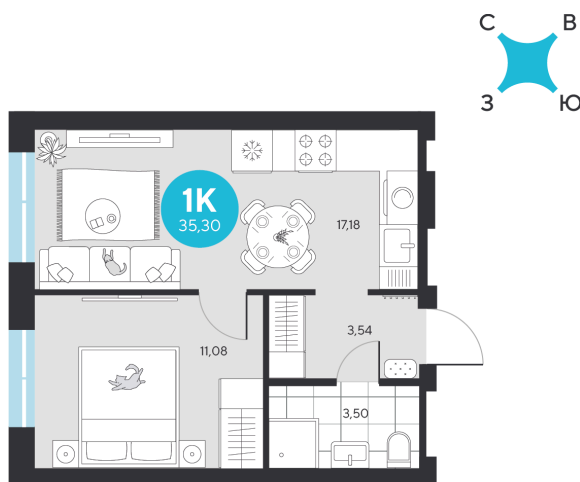

Номер: 194

1 комнатная 35.3 м²

Отсканируйте QR-код и
смотрите на сайте sever-
group.ru

~~7 578 910 руб.~~

7 148 250 руб.

В ипотеку от 25 022 руб.

При 100% оплате

Предчистовая отделка

Проект	Эхо Леса	Этаж	21
Секция	1	Сдача	1 кв. 2028

27.06.2026 08:20 (Мск)

Не является публичной офертой, цена может быть скорректирована.
Информация взята с сайта «sever-group.ru».

На этаже 21

1 комнатная 35.3 м²