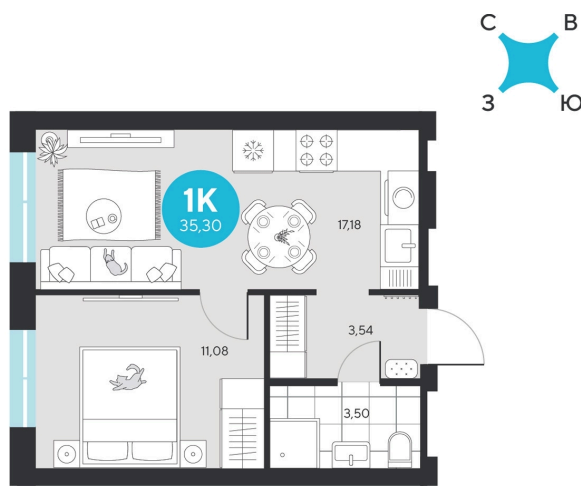

Номер: 194

1 комнатная 35.3 м²

Отсканируйте QR-код и
смотрите на сайте sever-
group.ru

~~7 497 720 руб.~~

7 074 120 руб.

В ипотеку от 28 336 руб.

При 100% оплате

Предчистовая отделка

Проект	Эхо Леса	Этаж	21
Секция	1	Сдача	1 кв. 2028

28.04.2026 17:33 (Мск)

Не является публичной офертой, цена может быть скорректирована. Информация взята с сайта «sever-group.ru»

На этаже 21

1 комнатная 35.3 м²