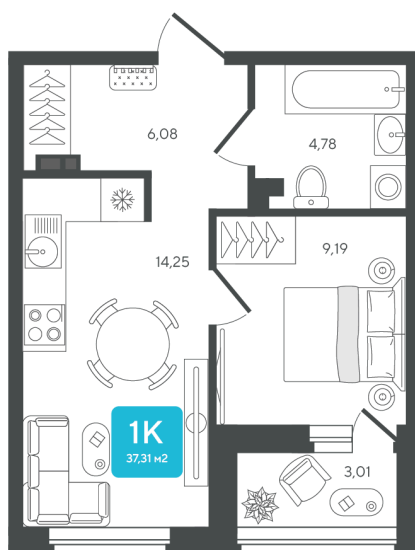

# 1 комнатная 37.31 м<sup>2</sup>

Отсканируйте QR-код и  
смотрите на сайте sever-  
group.ru

6 678 490 руб.

В ипотеку от 17 726 руб.

Предчистовая отделка

Проект	Дабл-Дабл	Корпус	ГП-2 - 2 очередь
Этаж	3	Секция	3
Сдача	3 кв. 2028		

# На этаже 3

1 комнатная 37.31 м<sup>2</sup>

13.06.2026 07:51 (Мск)

Не является публичной офертой, цена может быть скорректирована.  
Информация взята с сайта «sever-group.ru».

# На генплане ГП-2 - 2 очередь

1 комнатная 37.31 м<sup>2</sup>

13.06.2026 07:51 (Мск)

Не является публичной офертой, цена может быть скорректирована.  
Информация взята с сайта «[sever-group.ru](http://sever-group.ru)».