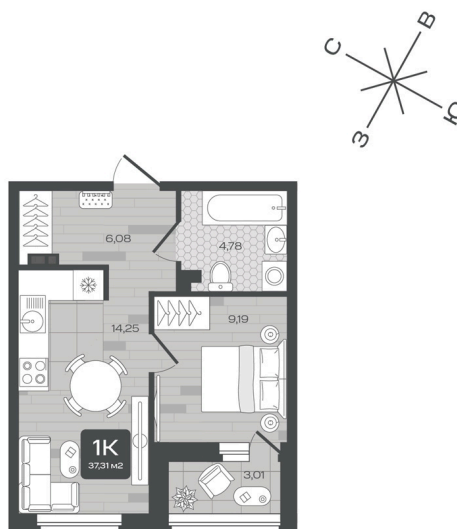

Номер: 210

1 комнатная 37.31 м²

Отсканируйте QR-код и
смотрите на сайте sever-
group.ru

6 014 372 руб.

В ипотеку от 18 247 руб.

Предчистовая отделка

Проект	Дабл-Дабл	Корпус	ГП-2 - 2 очередь
Этаж	3	Секция	3

10.04.2026 20:53 (Мск)

Не является публичной офертой, цена может быть скорректирована. Информация взята с сайта «sever-group.ru»

На этаже 3

1 комнатная 37.31 м²

10.04.2026 20:53 (Мск)

Не является публичной офертой, цена может быть скорректирована. Информация взята с сайта «sever-group.ru»

На генплане ГП-2 - 2 очередь

1 комнатная 37.31 м²

10.04.2026 20:53 (Мск)

Не является публичной офертой, цена может быть скорректирована. Информация взята с сайта «sever-group.ru»