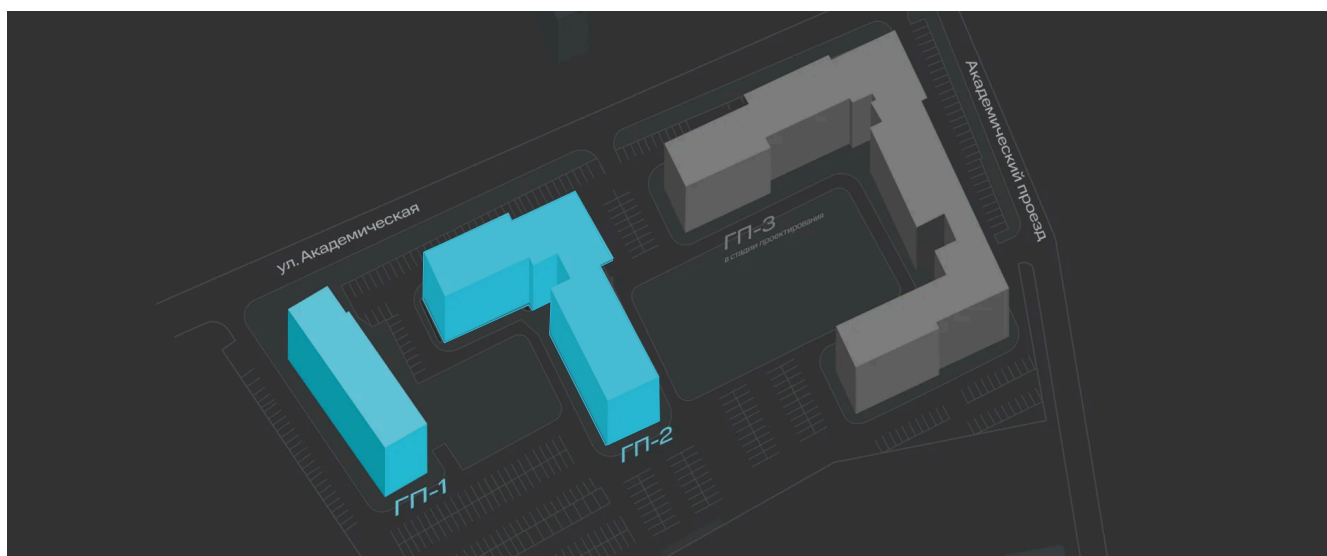

Номер: 210

1 комнатная 37.31 м²

Отсканируйте QR-код и
смотрите на сайте sever-
group.ru

6 014 372 руб.

В ипотеку от 18 247 руб.

Предчистовая отделка

Проект	Дабл-Дабл	Корпус	ГП-2 - 2 очередь
Этаж	3	Секция	3

10.04.2026 20:53 (Мск)

Не является публичной офертой, цена может быть скорректирована. Информация взята с сайта «sever-group.ru»

На этаже 3

1 комнатная 37.31 м²

10.04.2026 20:53 (Мск)

Не является публичной офертой, цена может быть скорректирована. Информация взята с сайта «sever-group.ru»

На генплане ГП-2 - 2 очередь

1 комнатная 37.31 м²

10.04.2026 20:53 (Мск)

Не является публичной офертой, цена может быть скорректирована. Информация взята с сайта «sever-group.ru»