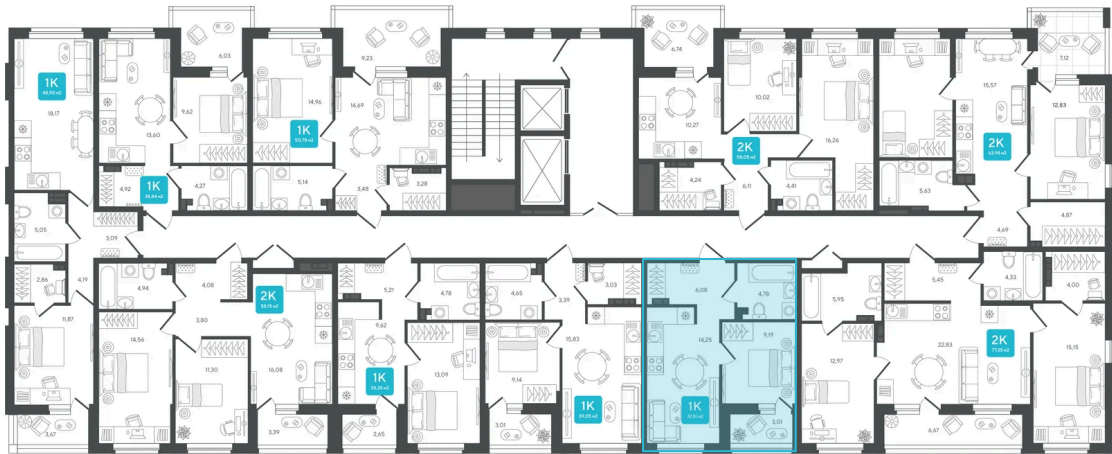

Номер: 210

1 комнатная 37.31 м²

Отсканируйте QR-код и
смотрите на сайте sever-
group.ru

6 014 372 руб.

В ипотеку от 18 247 руб.

Предчистовая отделка

Проект	Дабл-Дабл	Корпус	ГП-2 - 2 очередь
Этаж	3	Секция	3

10.04.2026 20:53 (Мск)

Не является публичной офертой, цена может быть скорректирована. Информация взята с сайта «sever-group.ru»

На этаже 3

1 комнатная 37.31 м²

10.04.2026 20:53 (Мск)

Не является публичной офертой, цена может быть скорректирована. Информация взята с сайта «sever-group.ru»

На генплане ГП-2 - 2 очередь

1 комнатная 37.31 м²

10.04.2026 20:53 (Мск)

Не является публичной офертой, цена может быть скорректирована. Информация взята с сайта «sever-group.ru»