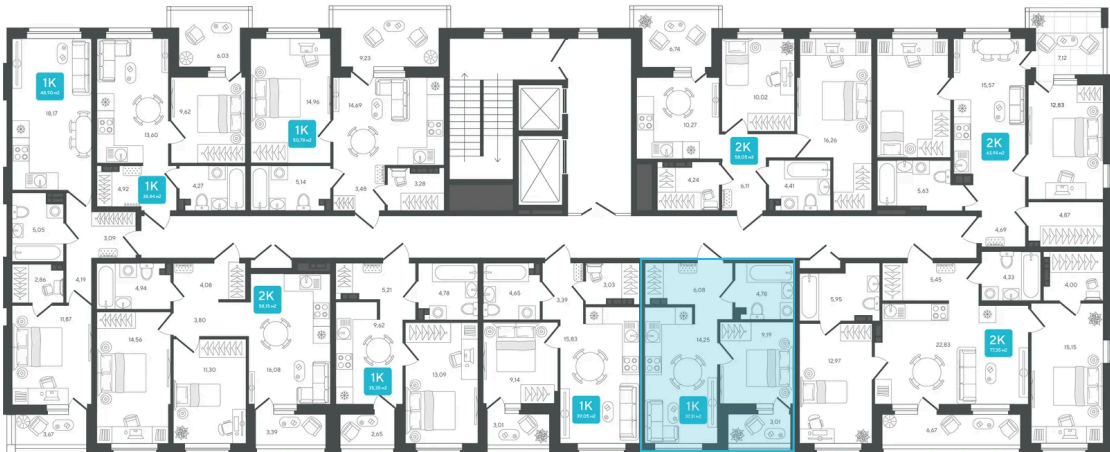

# 1 комнатная 37.31 м<sup>2</sup>

Отсканируйте QR-код и  
смотрите на сайте sever-  
group.ru

6 678 490 руб.

В ипотеку от 17 726 руб.

Предчистовая отделка

Проект	Дабл-Дабл	Корпус	ГП-2 - 2 очередь
Этаж	3	Секция	3
Сдача	3 кв. 2028		

# На этаже 3

1 комнатная 37.31 м<sup>2</sup>

13.06.2026 07:51 (Мск)

Не является публичной офертой, цена может быть скорректирована.  
Информация взята с сайта «sever-group.ru».

# На генплане ГП-2 - 2 очередь

1 комнатная 37.31 м<sup>2</sup>

13.06.2026 07:51 (Мск)

Не является публичной офертой, цена может быть скорректирована.  
Информация взята с сайта «[sever-group.ru](http://sever-group.ru)».