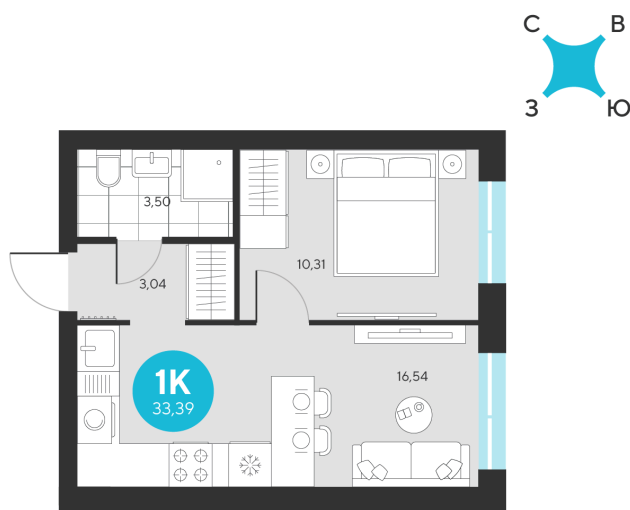

Номер: 768

1 комнатная 33.39 м²

Отсканируйте QR-код и
смотрите на сайте sever-
group.ru

~~6 781 509 руб.~~

6 397 524 руб.

В ипотеку от 22 394 руб.

При 100% оплате

Предчистовая отделка

Проект	Эхо Леса	Этаж	2
Секция	5	Сдача	1 кв. 2028

13.06.2026 07:51 (Мск)

Не является публичной офертой, цена может быть скорректирована.
Информация взята с сайта «sever-group.ru».

На этаже 2

1 комнатная 33.39 м²

13.06.2026 07:51 (Мск)

Не является публичной офертой, цена может быть скорректирована.
Информация взята с сайта «sever-group.ru».

1 комнатная 33.39 м²

13.06.2026 07:51 (Мск)

Не является публичной офертой, цена может быть скорректирована.
Информация взята с сайта «sever-group.ru».