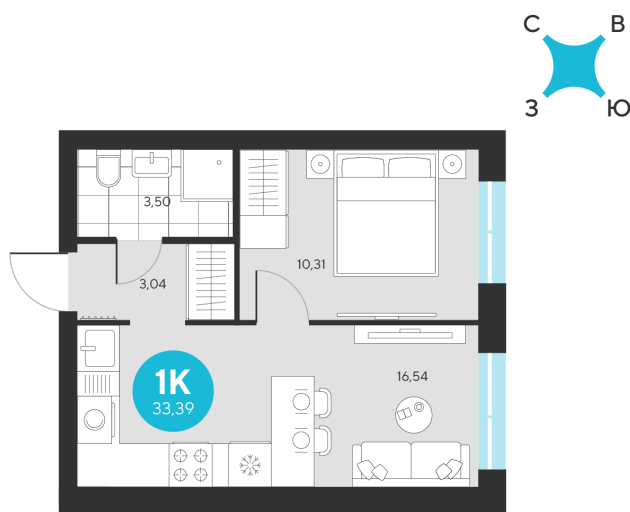

# 1 комнатная 33.39 м<sup>2</sup>

Отсканируйте QR-код и  
смотрите на сайте sever-  
group.ru

~~6 781 509 руб.~~

**6 397 524 руб.**

В ипотеку от 22 394 руб.

При 100% оплате

Предчистовая отделка

Проект	Эхо Леса	Этаж	2
Секция	5	Сдача	1 кв. 2028

13.06.2026 06:51 (Мск)

Не является публичной офертой, цена может быть скорректирована.  
Информация взята с сайта «sever-group.ru».

На этаже 2

1 комнатная 33.39 м<sup>2</sup>

13.06.2026 06:51 (Мск)

Не является публичной офертой, цена может быть скорректирована.  
Информация взята с сайта «sever-group.ru».

1 комнатная 33.39 м<sup>2</sup>

13.06.2026 06:51 (Мск)

Не является публичной офертой, цена может быть скорректирована.  
Информация взята с сайта «[sever-group.ru](http://sever-group.ru)».