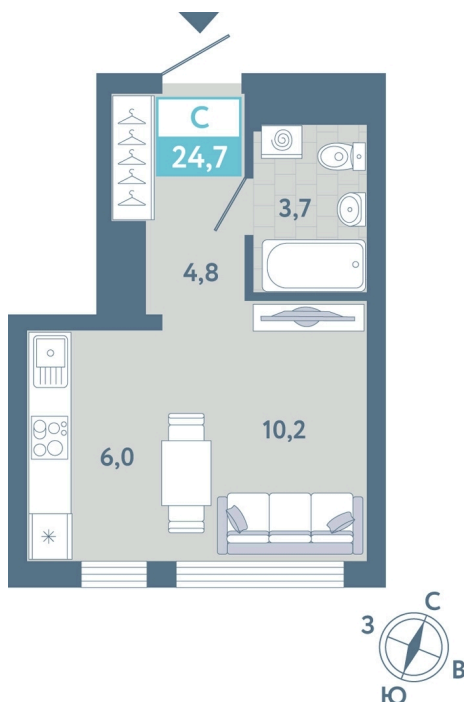

Номер: 216

Студия 24.7 м²

Отсканируйте QR-код и
смотрите на сайте sever-
group.ru

5 187 000 руб.

В ипотеку от 15 737 руб.

Предчистовая отделка

Проект	Айрис	Корпус	1
Этаж	25	Секция	1
Сдача	3 кв. 2027		

30.04.2026 11:05 (Мск)

Не является публичной офертой, цена может быть скорректирована. Информация взята с сайта «sever-group.ru»

На этаже 25

Студия 24.7 м²

30.04.2026 11:05 (Мск)

Не является публичной офертой, цена может быть скорректирована. Информация взята с сайта «sever-group.ru»

На генплане 1

Студия 24.7 м²

30.04.2026 11:05 (Мск)

Не является публичной офертой, цена может быть скорректирована. Информация взята с сайта «sever-group.ru»