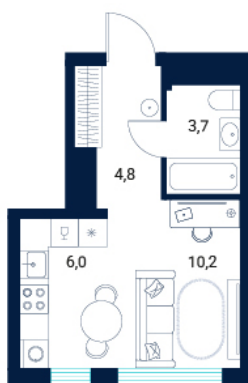

Номер: 216

Студия 24.7 м²

Отсканируйте QR-код и
смотрите на сайте sever-
group.ru

5 357 430 руб.

В ипотеку от 21 736 руб.

Закреп

Предчистовая отделка

Проект	Айрис	Корпус	1
Этаж	25	Секция	1
Сдача	3 кв. 2027		

25.06.2026 06:17 (Мск)

Не является публичной офертой, цена может быть скорректирована.
Информация взята с сайта «sever-group.ru».

На генплане 1

Студия 24.7 м²

25.06.2026 06:17 (Мск)

Не является публичной офертой, цена может быть скорректирована.
Информация взята с сайта «sever-group.ru».