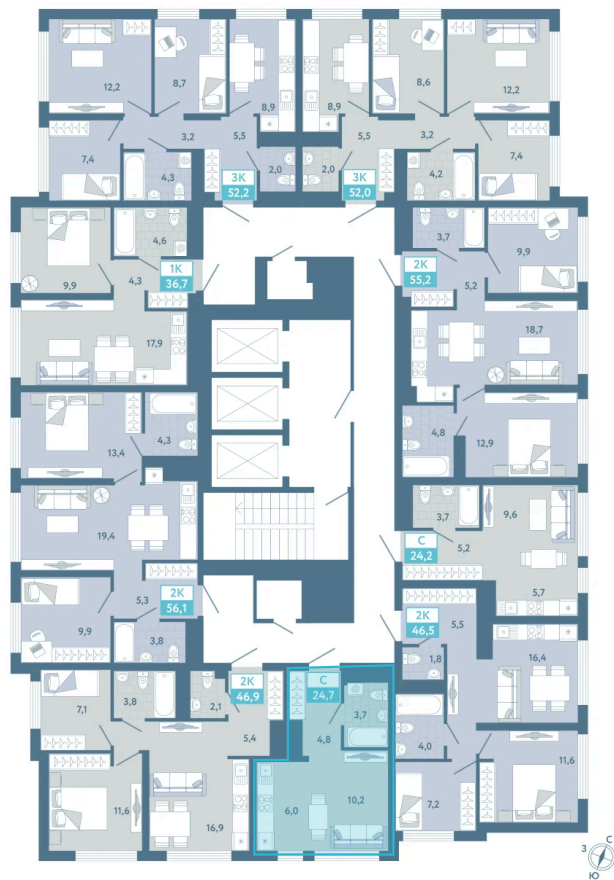

Номер: 216

Студия 24.7 м²

Отсканируйте QR-код и
смотрите на сайте sever-
group.ru

5 187 000 руб.

В ипотеку от 15 737 руб.

Предчистовая отделка

Проект	Айрис	Корпус	1
Этаж	25	Секция	1
Сдача	3 кв. 2027		

30.04.2026 11:05 (Мск)

Не является публичной офертой, цена может быть скорректирована. Информация взята с сайта «sever-group.ru»

На этаже 25

Студия 24.7 м²

30.04.2026 11:05 (Мск)

Не является публичной офертой, цена может быть скорректирована. Информация взята с сайта «sever-group.ru»

На генплане 1

Студия 24.7 м²

30.04.2026 11:05 (Мск)

Не является публичной офертой, цена может быть скорректирована. Информация взята с сайта «sever-group.ru»