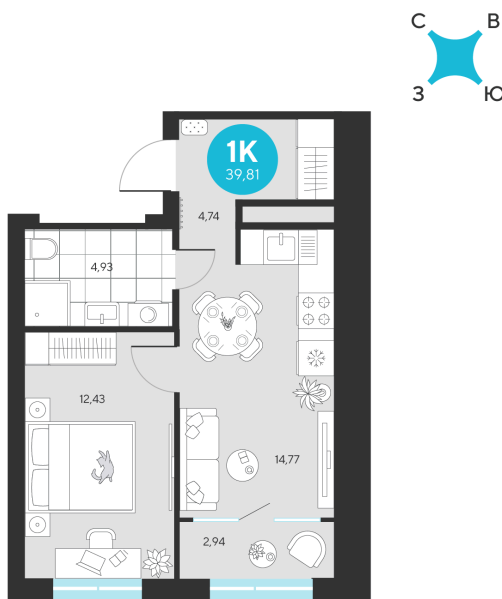

Номер: 355

1 комнатная 39.81 м²

Отсканируйте QR-код и
смотрите на сайте sever-
group.ru

~~8 399 910 руб.~~

7 926 171 руб.

В ипотеку от 27 745 руб.

При 100% оплате

Предчистовая отделка

Проект	Эхо Леса	Этаж	16
Секция	2	Сдача	1 кв. 2028

15.06.2026 12:45 (Мск)

Не является публичной офертой, цена может быть скорректирована.
Информация взята с сайта «sever-group.ru».

На этаже 16

1 комнатная 39.81 м²

15.06.2026 12:45 (Мск)

Не является публичной офертой, цена может быть скорректирована.
Информация взята с сайта «sever-group.ru».

1 комнатная 39.81 м²

15.06.2026 12:45 (Мск)

Не является публичной офертой, цена может быть скорректирована.
Информация взята с сайта «sever-group.ru».