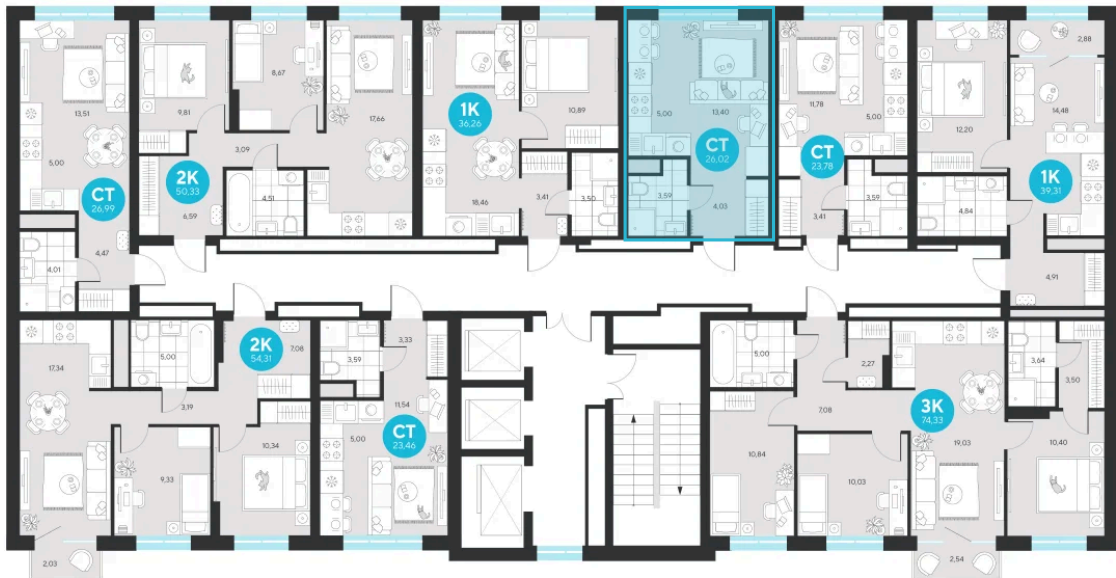

# Студия 26.02 м<sup>2</sup>

Отсканируйте QR-код и  
смотрите на сайте sever-  
group.ru

~~5 334 100 руб.~~

5 032 268 руб.

В ипотеку от 20 158 руб.

При 100% оплате

Предчистовая отделка

Проект	Эхо Леса	Этаж	4
Секция	3	Сдача	1 кв. 2028

# На этаже 4

Студия 26.02 м<sup>2</sup>

13.06.2026 08:09 (Мск)

Не является публичной офертой, цена может быть скорректирована.  
Информация взята с сайта «sever-group.ru».

Студия 26.02 м<sup>2</sup>

13.06.2026 08:09 (Мск)