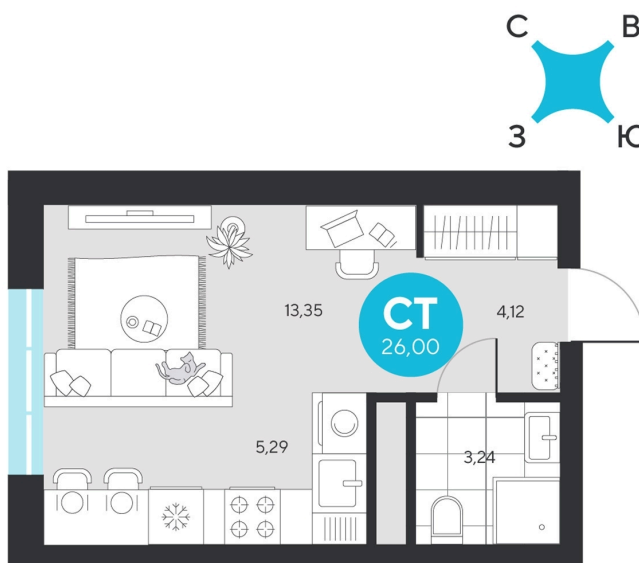

# Студия 26 м<sup>2</sup>

Отсканируйте QR-код и  
смотрите на сайте sever-  
group.ru

~~5 436 600 руб.~~

**5 129 800 руб.**

В ипотеку от 20 548 руб.

При 100% оплате

Предчистовая отделка

Проект	Эхо Леса	Этаж	21
Секция	5	Сдача	1 кв. 2028