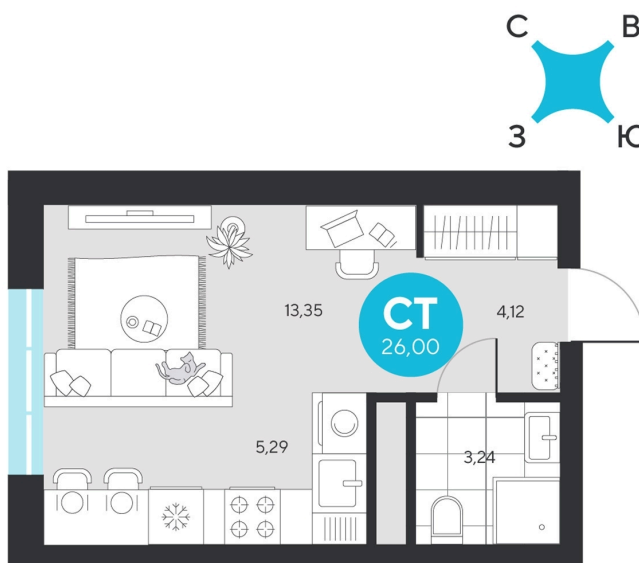

Номер: 964

Студия 26 м²

Отсканируйте QR-код и
смотрите на сайте sever-
group.ru

~~5 548 400 руб.~~

5 233 800 руб.

В ипотеку от 20 965 руб.

При 100% оплате

Предчистовая отделка

Проект	Эхо Леса	Этаж	21
Секция	5	Сдача	1 кв. 2028

13.05.2026 07:19 (Мск)

Не является публичной офертой, цена может быть скорректирована. Информация взята с сайта «sever-group.ru»

На этаже 21

Студия 26 м²

13.05.2026 07:19 (Мск)