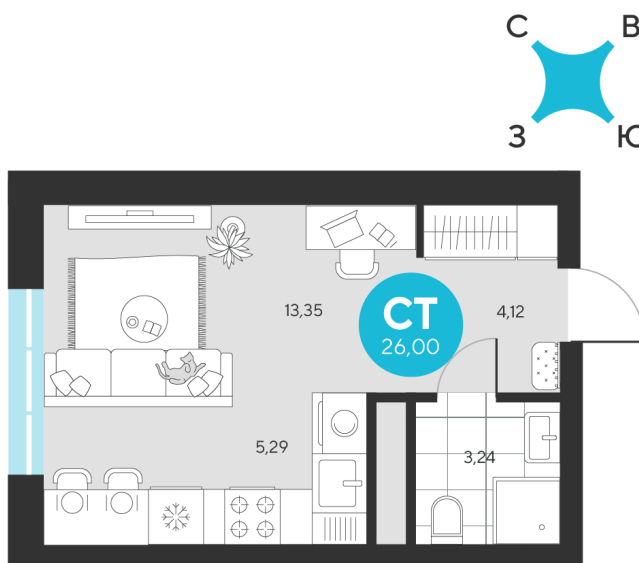

Номер: 964

Студия 26 м²

Отсканируйте QR-код и
смотрите на сайте sever-
group.ru

~~5 605 600 руб.~~

5 288 400 руб.

В ипотеку от 18 512 руб.

При 100% оплате

Предчистовая отделка

Проект	Эхо Леса	Этаж	21
Секция	5	Сдача	1 кв. 2028

13.06.2026 08:02 (Мск)

Не является публичной офертой, цена может быть скорректирована.
Информация взята с сайта «sever-group.ru».

На этаже 21

Студия 26 м²