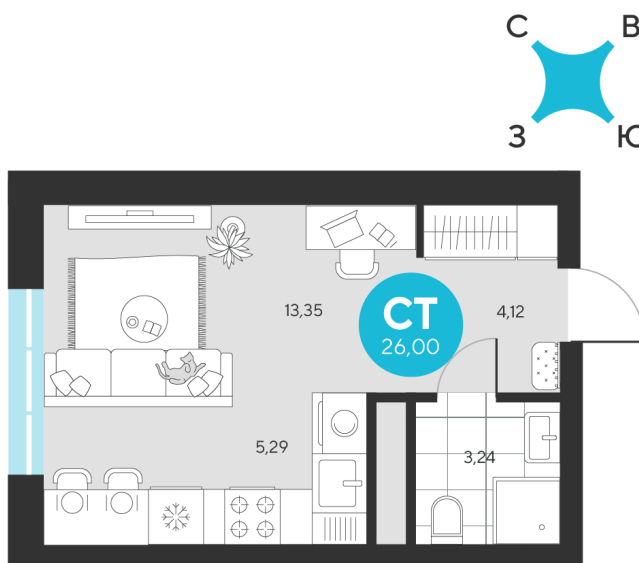

Номер: 964

Студия 26 м²

Отсканируйте QR-код и
смотрите на сайте sever-
group.ru

~~5 605 600 руб.~~

5 288 400 руб.

В ипотеку **от 18 512 руб.**

При 100% оплате

Предчистовая отделка

На этаже 21

Студия 26 м²

15.06.2026 11:43 (Мск)

Не является публичной офертой, цена может быть скорректирована.
Информация взята с сайта «sever-group.ru».

Студия 26 м²

15.06.2026 11:43 (Мск)

Не является публичной офертой, цена может быть скорректирована.
Информация взята с сайта «sever-group.ru».