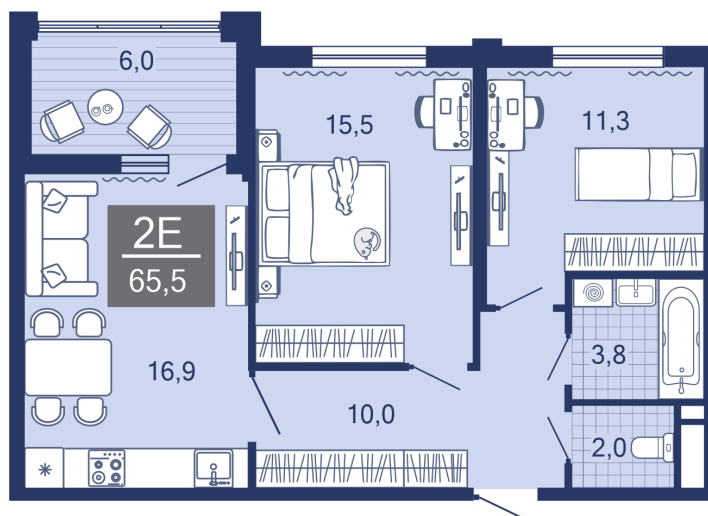

Номер: 122

2 комнатная 60 м²

Отсканируйте QR-код и
смотрите на сайте sever-
group.ru

11 082 000 руб.

В ипотеку от 29 413 руб.

Предчистовая отделка

С лоджией

Проект	Дабл-Дабл	Корпус	ГП-1 - 1 очередь
Этаж	8	Секция	2
Сдача	Сдан		

24.06.2026 06:09 (Мск)

Не является публичной офертой, цена может быть скорректирована.
Информация взята с сайта «sever-group.ru».

На этаже 8

2 комнатная 60 м²

24.06.2026 06:09 (Мск)

Не является публичной офертой, цена может быть скорректирована.
Информация взята с сайта «sever-group.ru».

На генплане ГП-1 - 1 очередь

2 комнатная 60 м²

24.06.2026 06:09 (Мск)

Не является публичной офертой, цена может быть скорректирована.
Информация взята с сайта «sever-group.ru».