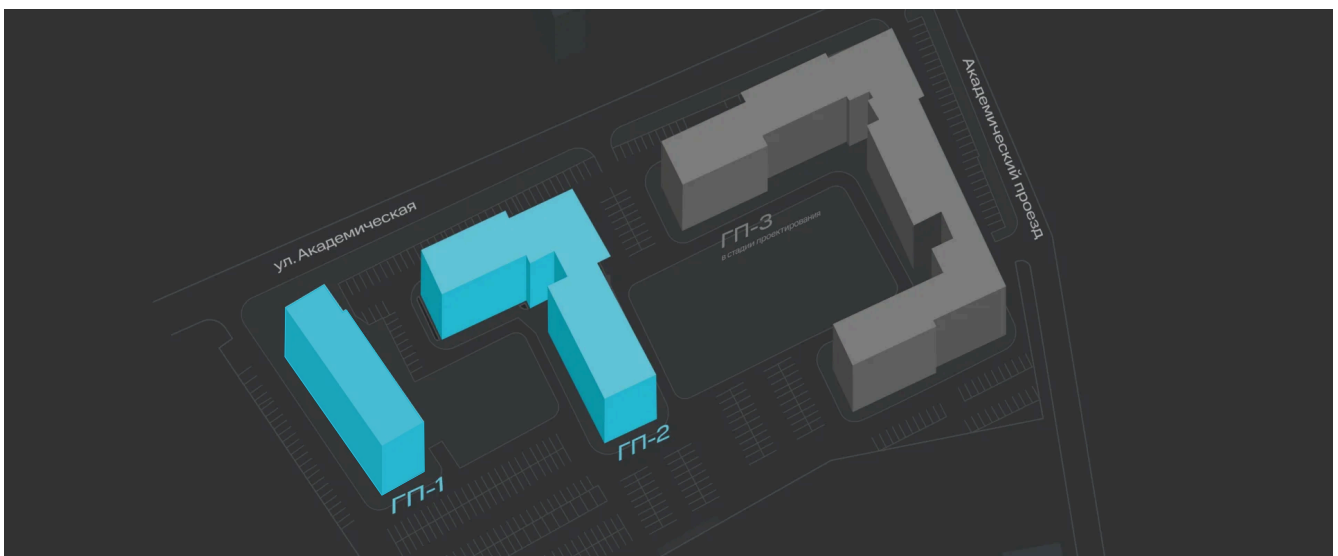

Номер: 122

2 комнатная 65.5 м²

Отсканируйте QR-код и
смотрите на сайте sever-
group.ru

12 097 850 руб.

В ипотеку от 36 703 руб.

Предчистовая отделка

Проект	Дабл-Дабл	Корпус	ГП-1 - 1 очередь
Этаж	8	Секция	2
Сдача	3 кв. 2028		

11.04.2026 09:45 (Мск)

Не является публичной офертой, цена может быть скорректирована. Информация взята с сайта «sever-group.ru»

На этаже 8

2 комнатная 65.5 м²

11.04.2026 09:45 (Мск)

Не является публичной офертой, цена может быть скорректирована. Информация взята с сайта «sever-group.ru»

На генплане ГП-1 - 1 очередь

2 комнатная 65.5 м²

11.04.2026 09:45 (Мск)

Не является публичной офертой, цена может быть скорректирована. Информация взята с сайта «sever-group.ru»