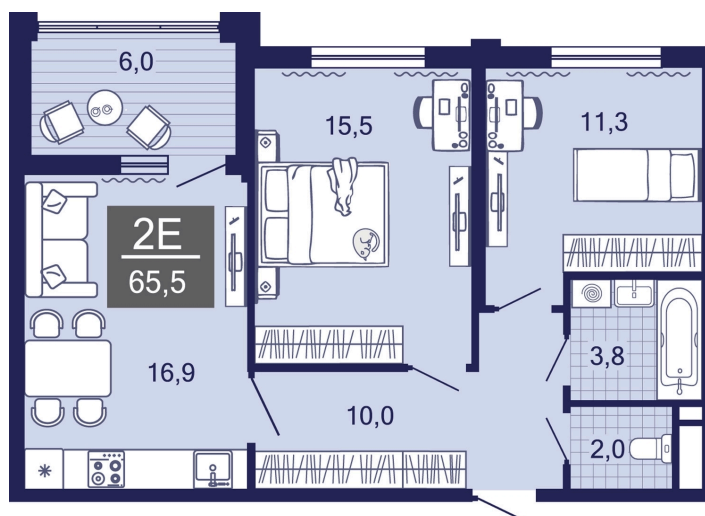

Номер: 122

2 комнатная 65.5 м²

Отсканируйте QR-код и
смотрите на сайте sever-
group.ru

12 097 850 руб.

В ипотеку от 36 703 руб.

Предчистовая отделка

Проект	Дабл-Дабл	Корпус	ГП-1 - 1 очередь
Этаж	8	Секция	2
Сдача	3 кв. 2028		

11.04.2026 09:45 (Мск)

Не является публичной офертой, цена может быть скорректирована. Информация взята с сайта «sever-group.ru»

На этаже 8

2 комнатная 65.5 м²

11.04.2026 09:45 (Мск)

Не является публичной офертой, цена может быть скорректирована. Информация взята с сайта «sever-group.ru»

На генплане ГП-1 - 1 очередь

2 комнатная 65.5 м²

11.04.2026 09:45 (Мск)

Не является публичной офертой, цена может быть скорректирована. Информация взята с сайта «sever-group.ru»