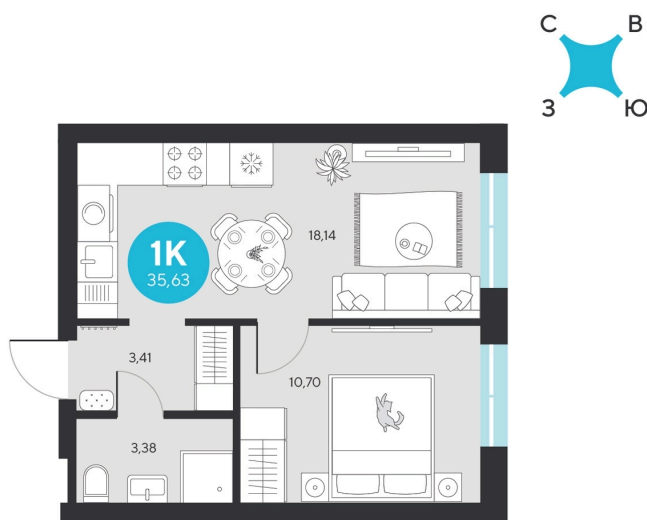

Номер: 188

# 1 комнатная 35.63 м<sup>2</sup>

Отсканируйте QR-код и  
смотрите на сайте sever-  
group.ru

~~7 403 914 руб.~~

**6 983 480 руб.**

В ипотеку от 27 973 руб.

При 100% оплате

Предчистовая отделка

Проект	Эхо Леса	Этаж	20
Секция	1	Сдача	1 кв. 2028

11.04.2026 11:28 (Мск)

Не является публичной офертой, цена может быть скорректирована. Информация взята с сайта «sever-group.ru»

На этаже 20

1 комнатная 35.63 м<sup>2</sup>

11.04.2026 11:28 (Мск)

Не является публичной офертой, цена может быть скорректирована. Информация взята с сайта «sever-group.ru»