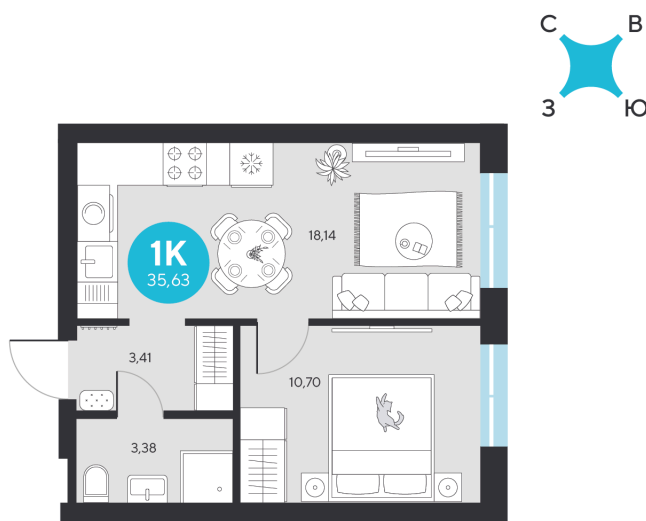

Номер: 188

1 комнатная 35.63 м²

Отсканируйте QR-код и
смотрите на сайте sever-
group.ru

~~7 628 383 руб.~~

7 197 260 руб.

В ипотеку от 25 193 руб.

При 100% оплате

Предчистовая отделка

Проект	Эхо Леса	Этаж	20
Секция	1	Сдача	1 кв. 2028

13.06.2026 08:07 (Мск)

Не является публичной офертой, цена может быть скорректирована.
Информация взята с сайта «sever-group.ru».

На этаже 20

1 комнатная 35.63 м²

13.06.2026 08:07 (Мск)

Не является публичной офертой, цена может быть скорректирована.
Информация взята с сайта «sever-group.ru».

1 комнатная 35.63 м²

13.06.2026 08:07 (Мск)

Не является публичной офертой, цена может быть скорректирована.
Информация взята с сайта «sever-group.ru».