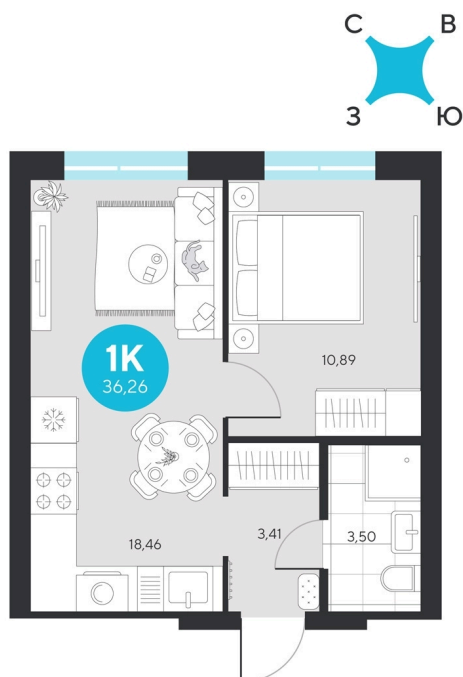

Номер: 466

Отсканируйте QR-код и
смотрите на сайте sever-
group.ru

1 комнатная 36.26 м²

6 994 554 руб.

В ипотеку от 28 018 руб.

При 100% оплате

Предчистовая отделка

Проект	Эхо Леса	Этаж	7
Секция	3	Сдача	1 кв. 2028

31.05.2026 02:00 (Мск)

Не является публичной офертой, цена может быть скорректирована.
Информация взята с сайта «sever-group.ru».

На этаже 7

1 комнатная 36.26 м²

31.05.2026 02:00 (Мск)

Не является публичной офертой, цена может быть скорректирована.
Информация взята с сайта «sever-group.ru».

1 комнатная 36.26 м²

31.05.2026 02:00 (Мск)

Не является публичной офертой, цена может быть скорректирована.
Информация взята с сайта «sever-group.ru».