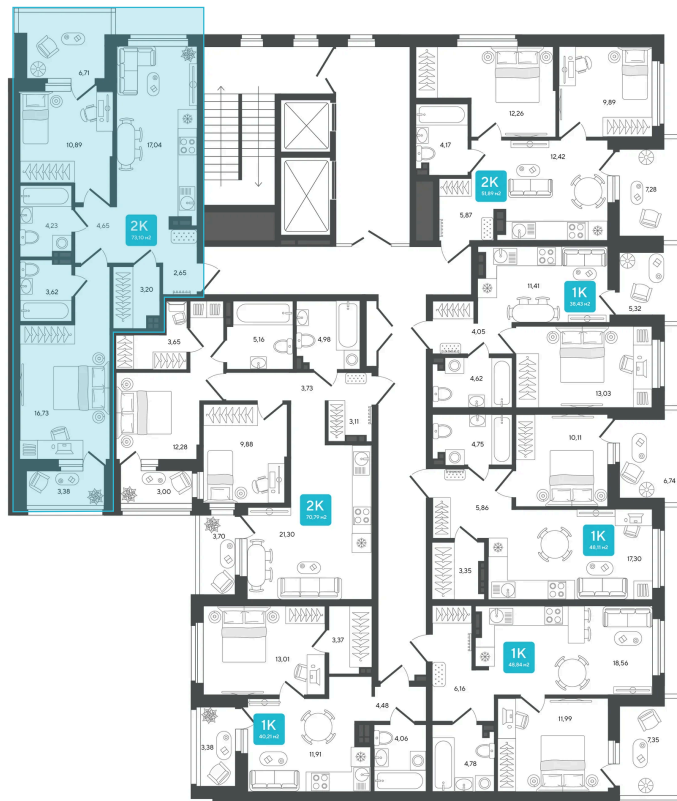

# 2 комнатная 73.1 м<sup>2</sup>

Отсканируйте QR-код и  
смотрите на сайте sever-  
group.ru

11 491 320 руб.

В ипотеку от 34 863 руб.

Предчистовая отделка

|        |           |        |                  |
|--------|-----------|--------|------------------|
| Проект | Дабл-Дабл | Корпус | ГП-2 - 2 очередь |
| Этаж   | 7         | Секция | 2                |

# На этаже 7

2 комнатная 73.1 м<sup>2</sup>

11.04.2026 11:06 (Мск)

Не является публичной офертой, цена может быть скорректирована. Информация взята с сайта «sever-group.ru»

# На генплане ГП-2 - 2 очередь

2 комнатная 73.1 м<sup>2</sup>

11.04.2026 11:06 (Мск)

Не является публичной офертой, цена может быть скорректирована. Информация взята с сайта «sever-group.ru»