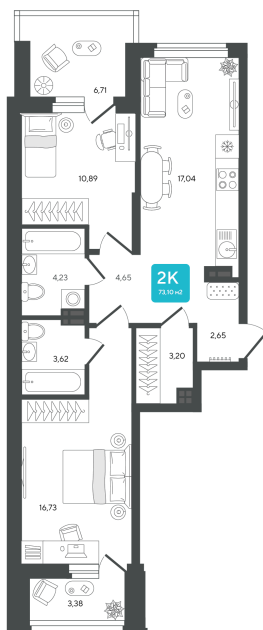

Номер: 136

# 2 комнатная 73.1 м<sup>2</sup>

Отсканируйте QR-код и  
смотрите на сайте sever-  
group.ru

11 922 610 руб.

В ипотеку от 31 644 руб.

Предчистовая отделка

С лоджией

Проект	Дабл-Дабл	Корпус	ГП-2 - 2 очередь
Этаж	7	Секция	2
Сдача	3 кв. 2028		

# На этаже 7

2 комнатная 73.1 м<sup>2</sup>

24.06.2026 17:17 (Мск)

Не является публичной офертой, цена может быть скорректирована.  
Информация взята с сайта «sever-group.ru».