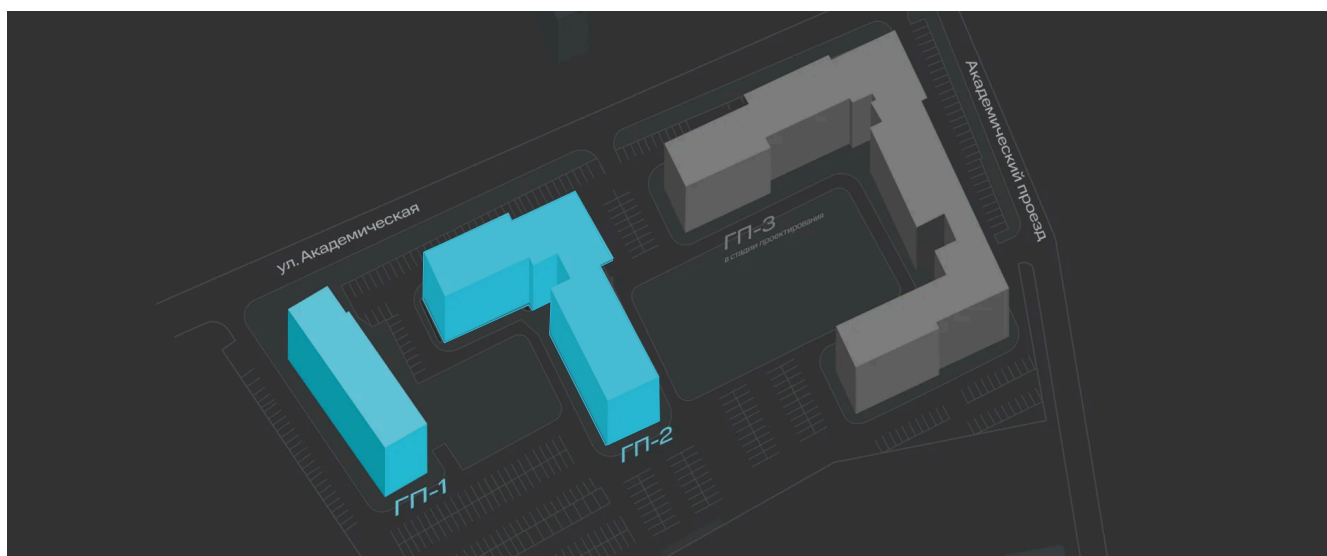

# На этаже 7

2 комнатная 73.1 м<sup>2</sup>

11.04.2026 11:06 (Мск)

Не является публичной офертой, цена может быть скорректирована. Информация взята с сайта «sever-group.ru»

# На генплане ГП-2 - 2 очередь

2 комнатная 73.1 м<sup>2</sup>

11.04.2026 11:06 (Мск)

Не является публичной офертой, цена может быть скорректирована. Информация взята с сайта «sever-group.ru»