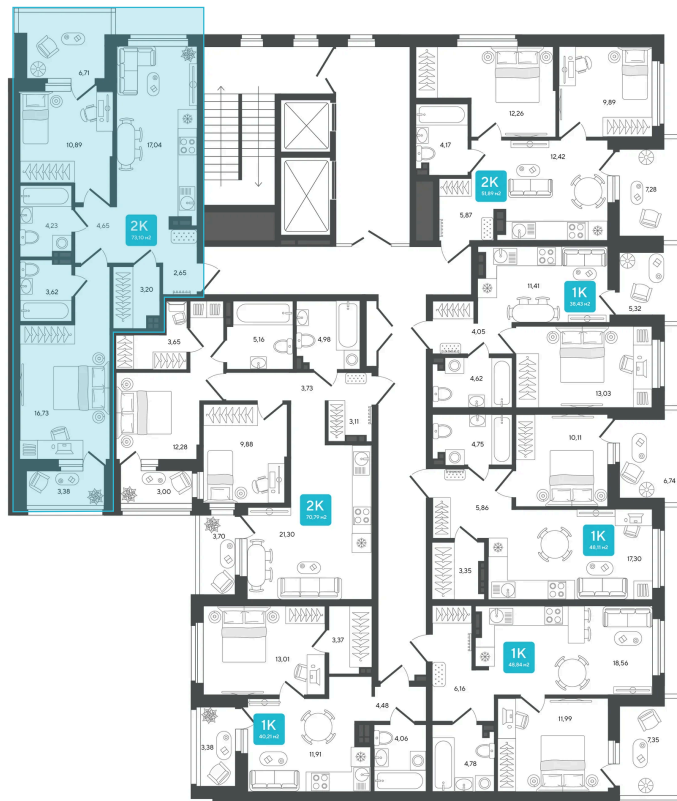

# 2 комнатная 73.1 м<sup>2</sup>

Отсканируйте QR-код и  
смотрите на сайте sever-  
group.ru

11 922 610 руб.

В ипотеку от 31 644 руб.

Предчистовая отделка

С лоджией

Проект	Дабл-Дабл	Корпус	ГП-2 - 2 очередь
Этаж	7	Секция	2
Сдача	3 кв. 2028		

# На этаже 7

2 комнатная 73.1 м<sup>2</sup>

24.06.2026 17:17 (Мск)

Не является публичной офертой, цена может быть скорректирована.  
Информация взята с сайта «sever-group.ru».

# На генплане ГП-2 - 2 очередь

2 комнатная 73.1 м<sup>2</sup>

24.06.2026 17:17 (Мск)

Не является публичной офертой, цена может быть скорректирована.  
Информация взята с сайта «[sever-group.ru](http://sever-group.ru)».