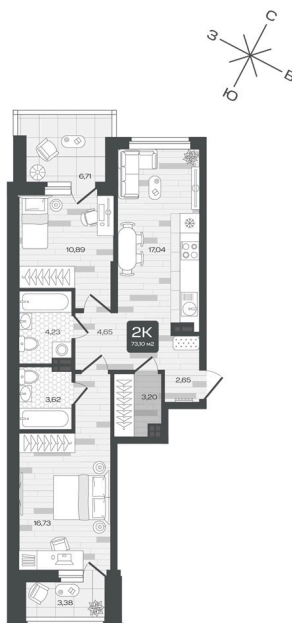

Номер: 136

# 2 комнатная 73.1 м<sup>2</sup>

Отсканируйте QR-код и  
смотрите на сайте sever-  
group.ru

11 491 320 руб.

В ипотеку от 34 863 руб.

Предчистовая отделка

|        |           |        |                  |
|--------|-----------|--------|------------------|
| Проект | Дабл-Дабл | Корпус | ГП-2 - 2 очередь |
| Этаж   | 7         | Секция | 2                |

# На этаже 7

2 комнатная 73.1 м<sup>2</sup>

11.04.2026 11:06 (Мск)

Не является публичной офертой, цена может быть скорректирована. Информация взята с сайта «sever-group.ru»

# На генплане ГП-2 - 2 очередь

2 комнатная 73.1 м<sup>2</sup>

11.04.2026 11:06 (Мск)

Не является публичной офертой, цена может быть скорректирована. Информация взята с сайта «sever-group.ru»