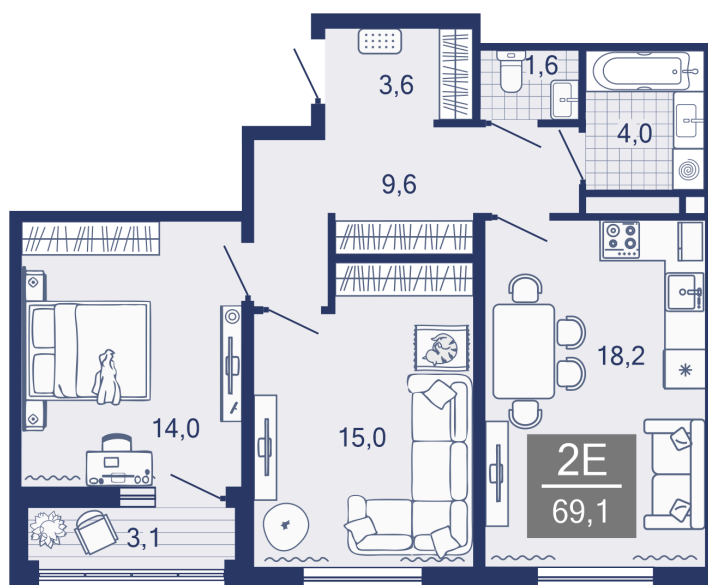

Номер: 66

2 комнатная 66.1 м²

Отсканируйте QR-код и
смотрите на сайте sever-
group.ru

11 369 200 руб.

В ипотеку от 30 176 руб.

Предчистовая отделка

С лоджией

Проект	Дабл-Дабл	Корпус	ГП-1 - 1 очередь
Этаж	12	Секция	1
Сдача	Сдан		

28.06.2026 07:43 (Мск)

Не является публичной офертой, цена может быть скорректирована.
Информация взята с сайта «sever-group.ru».

На этаже 12

2 комнатная 66.1 м²

28.06.2026 07:43 (Мск)

Не является публичной офертой, цена может быть скорректирована.

Информация взята с сайта «sever-group.ru».

На генплане ГП-1 - 1 очередь

2 комнатная 66.1 м²

28.06.2026 07:43 (Мск)

Не является публичной офертой, цена может быть скорректирована.
Информация взята с сайта «sever-group.ru».