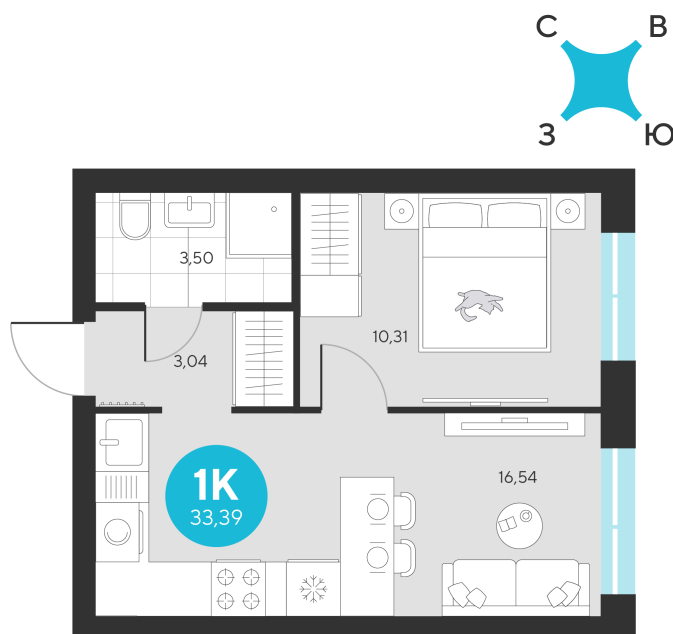

Номер: 848

Отсканируйте QR-код и
смотрите на сайте sever-
group.ru

1 комнатная 33.39 м²

~~6 991 866 руб.~~

6 594 525 руб.

В ипотеку от 23 083 руб.

При 100% оплате

Предчистовая отделка

Проект	Эхо Леса	Этаж	10
Секция	5	Сдача	1 кв. 2028

13.06.2026 08:09 (Мск)

Не является публичной офертой, цена может быть скорректирована.
Информация взята с сайта «sever-group.ru».

На этаже 10

1 комнатная 33.39 м²

13.06.2026 08:09 (Мск)

Не является публичной офертой, цена может быть скорректирована.
Информация взята с сайта «sever-group.ru».

1 комнатная 33.39 м²

13.06.2026 08:09 (Мск)

Не является публичной офертой, цена может быть скорректирована.
Информация взята с сайта «sever-group.ru».