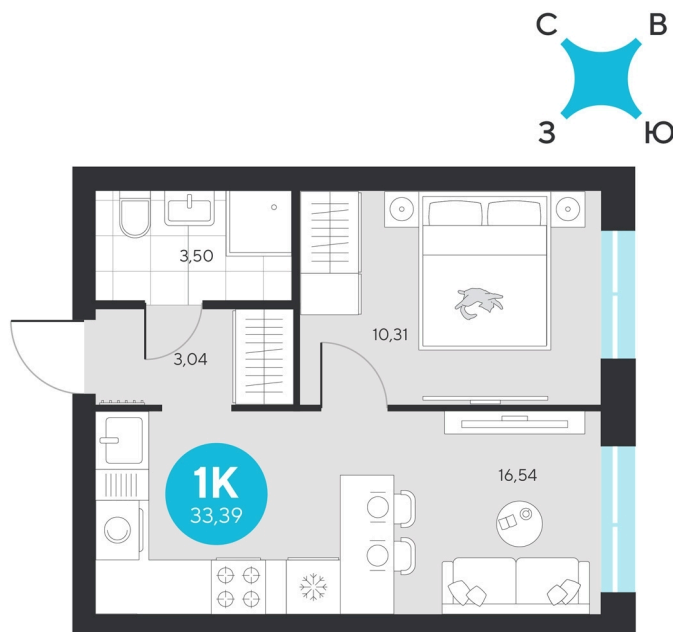

# 1 комнатная 33.39 м<sup>2</sup>

~~6 781 509 руб.~~

**6 397 524 руб.**

В ипотеку от 25 626 руб.

При 100% оплате

Предчистовая отделка

Проект	Эхо Леса	Этаж	10
Секция	5	Сдача	1 кв. 2028

15.04.2026 06:42 (Мск)

Не является публичной офертой, цена может быть скорректирована. Информация взята с сайта «sever-group.ru»

На этаже 10

1 комнатная 33.39 м<sup>2</sup>

15.04.2026 06:42 (Мск)

Не является публичной офертой, цена может быть скорректирована. Информация взята с сайта «sever-group.ru»