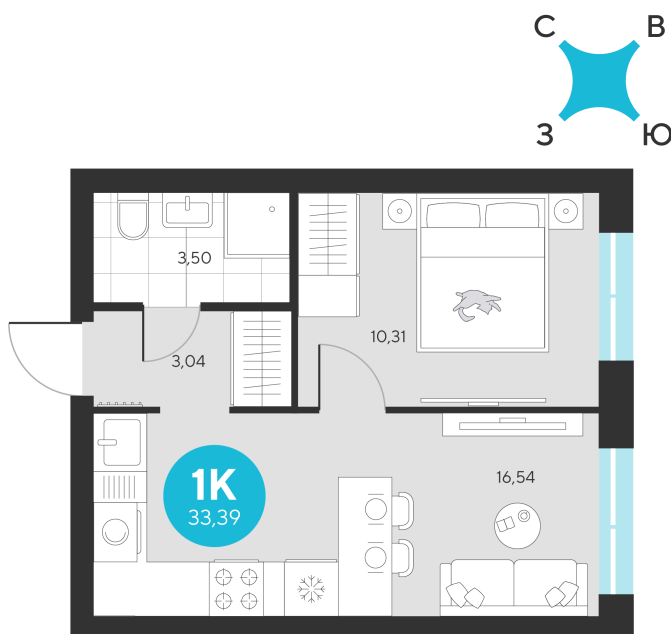

Номер: 848

Отсканируйте QR-код и
смотрите на сайте sever-
group.ru

1 комнатная 33.39 м²

~~6 991 866 руб.~~

6 594 525 руб.

В ипотеку от 23 083 руб.

При 100% оплате

Предчистовая отделка

Проект	Эхо Леса	Этаж	10
Секция	5	Сдача	1 кв. 2028

13.06.2026 07:57 (Мск)

Не является публичной офертой, цена может быть скорректирована.
Информация взята с сайта «sever-group.ru».

На этаже 10

1 комнатная 33.39 м²

13.06.2026 07:57 (Мск)

Не является публичной офертой, цена может быть скорректирована.
Информация взята с сайта «sever-group.ru».

1 комнатная 33.39 м²

13.06.2026 07:57 (Мск)

Не является публичной офертой, цена может быть скорректирована.
Информация взята с сайта «sever-group.ru».