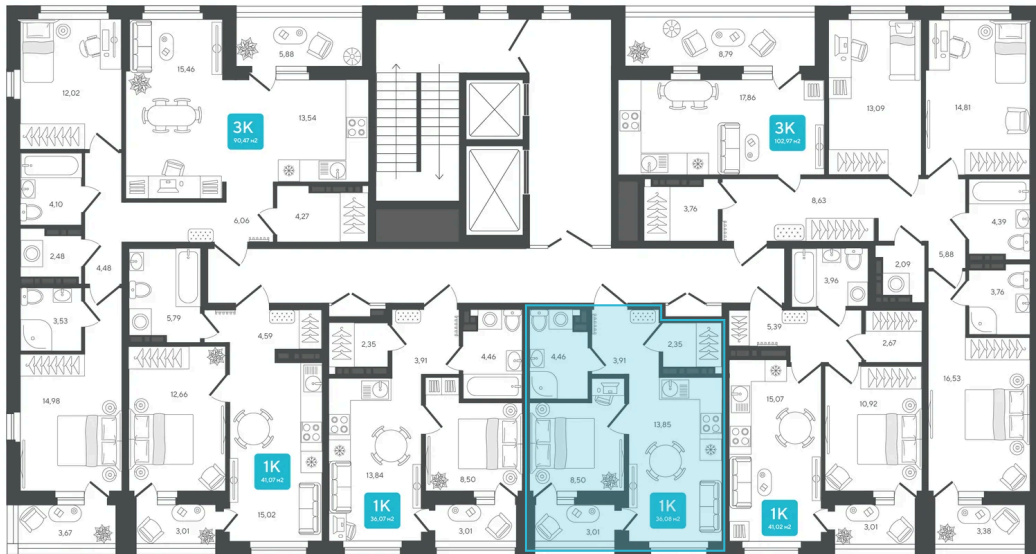

Номер: 61

1 комнатная 36.08 м²

Отсканируйте QR-код и
смотрите на сайте sever-
group.ru

Цена по запросу

В ипотеку от 16 803 руб.

Предчистовая отделка

Проект	Дабл-Дабл	Корпус	ГП-2 - 2 очередь
Этаж	11	Секция	1

15.04.2026 22:38 (Мск)

Не является публичной офертой, цена может быть скорректирована. Информация взята с сайта «sever-group.ru»

На этаже 11

1 комнатная 36.08 м²

15.04.2026 22:38 (Мск)

Не является публичной офертой, цена может быть скорректирована. Информация взята с сайта «sever-group.ru»

На генплане ГП-2 - 2 очередь

1 комнатная 36.08 м²

15.04.2026 22:38 (Мск)

Не является публичной офертой, цена может быть скорректирована. Информация взята с сайта «sever-group.ru»