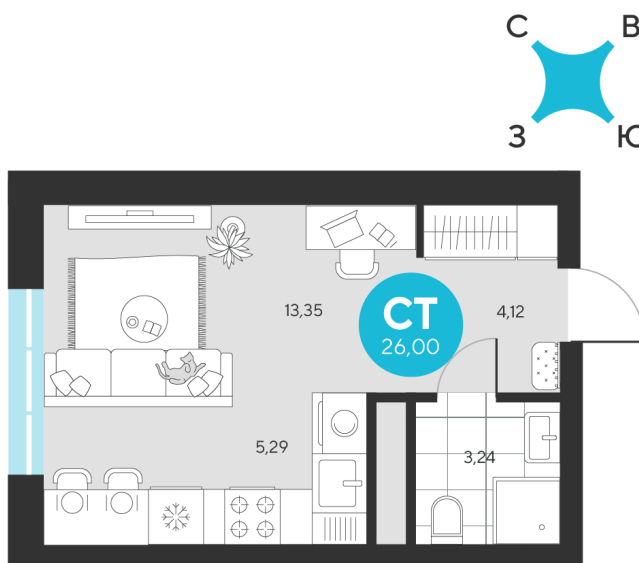

Номер: 974

Студия 26 м²

Отсканируйте QR-код и
смотрите на сайте sever-
group.ru

~~5 735 600 руб.~~

5 410 600 руб.

В ипотеку от 18 939 руб.

При 100% оплате

Предчистовая отделка

Проект	Эхо Леса	Этаж	22
Секция	5	Сдача	1 кв. 2028

13.06.2026 07:58 (Мск)

Не является публичной офертой, цена может быть скорректирована.
Информация взята с сайта «sever-group.ru».

На этаже 22

Студия 26 м²