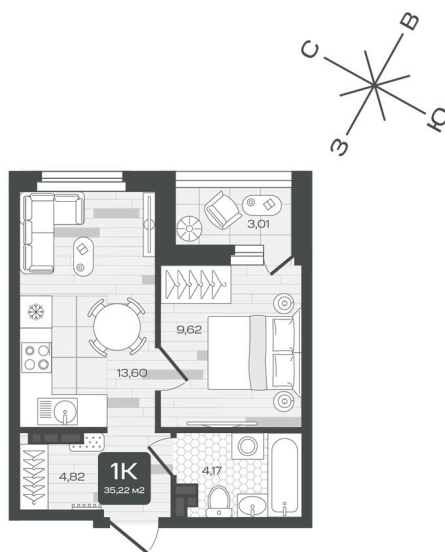

# 1 комнатная 35.22 м<sup>2</sup>

6 110 670 руб.

В ипотеку от 18 539 руб.

Предчистовая отделка

Проект	Дабл-Дабл	Корпус	ГП-2 - 2 очередь
Этаж	9	Секция	3

21.04.2026 18:52 (Мск)

Не является публичной офертой, цена может быть скорректирована. Информация взята с сайта «sever-group.ru»

# На этаже 9

1 комнатная 35.22 м<sup>2</sup>

21.04.2026 18:52 (Мск)

Не является публичной офертой, цена может быть скорректирована. Информация взята с сайта «sever-group.ru»

# На генплане ГП-2 - 2 очередь

1 комнатная 35.22 м<sup>2</sup>

21.04.2026 18:52 (Мск)

Не является публичной офертой, цена может быть скорректирована. Информация взята с сайта «sever-group.ru»