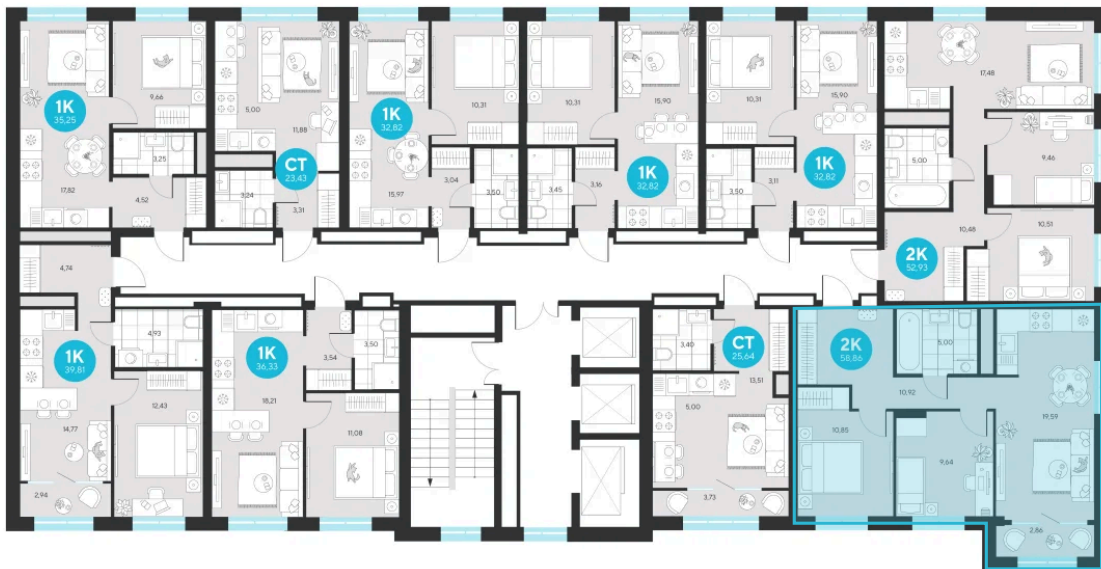

Номер: 744

Отсканируйте QR-код и
смотрите на сайте sever-
group.ru

2 комнатная 58.86 м²

~~11 000 934 руб.~~

10 377 018 руб.

В ипотеку от 41 567 руб.

При 100% оплате

Предчистовая отделка

Проект	Эхо Леса	Этаж	17
Секция	4	Сдача	1 кв. 2028

13.06.2026 06:48 (Мск)

Не является публичной офертой, цена может быть скорректирована.
Информация взята с сайта «sever-group.ru».

На этаже 17

2 комнатная 58.86 м²

13.06.2026 06:48 (Мск)

Не является публичной офертой, цена может быть скорректирована.
Информация взята с сайта «sever-group.ru».

2 комнатная 58.86 м²

13.06.2026 06:48 (Мск)

Не является публичной офертой, цена может быть скорректирована.
Информация взята с сайта «sever-group.ru».