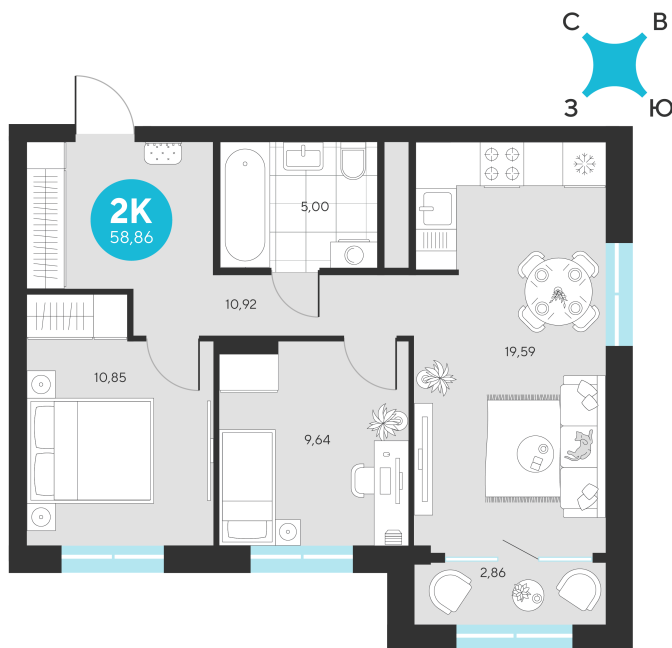

Номер: 744

Отсканируйте QR-код и
смотрите на сайте sever-
group.ru

2 комнатная 58.86 м²

~~11 000 934 руб.~~

10 377 018 руб.

В ипотеку от 41 567 руб.

При 100% оплате

Предчистовая отделка

Проект	Эхо Леса	Этаж	17
Секция	4	Сдача	1 кв. 2028

13.06.2026 06:48 (Мск)

Не является публичной офертой, цена может быть скорректирована.
Информация взята с сайта «sever-group.ru».

На этаже 17

2 комнатная 58.86 м²

13.06.2026 06:48 (Мск)

Не является публичной офертой, цена может быть скорректирована.
Информация взята с сайта «sever-group.ru».

2 комнатная 58.86 м²

13.06.2026 06:48 (Мск)

Не является публичной офертой, цена может быть скорректирована.
Информация взята с сайта «sever-group.ru».