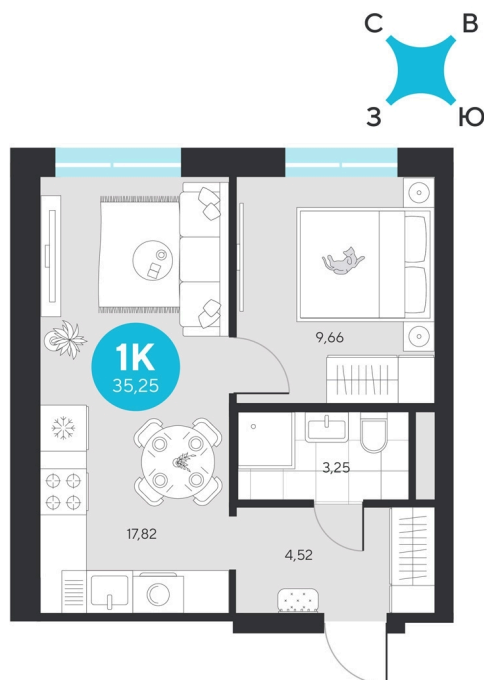

Номер: 718

Отсканируйте QR-код и
смотрите на сайте sever-
group.ru

1 комнатная 35.25 м²

~~7 226 250 руб.~~

6 817 350 руб.

В ипотеку от 27 308 руб.

При 100% оплате

Предчистовая отделка

Проект	Эхо Леса	Этаж	15
Секция	4	Сдача	1 кв. 2028

17.04.2026 02:27 (Мск)

Не является публичной офертой, цена может быть скорректирована. Информация взята с сайта «sever-group.ru»

На этаже 15

1 комнатная 35.25 м²

17.04.2026 02:27 (Мск)

Не является публичной офертой, цена может быть скорректирована. Информация взята с сайта «sever-group.ru»

1 комнатная 35.25 м²

17.04.2026 02:27 (Мск)

Не является публичной офертой, цена может быть скорректирована. Информация взята с сайта «sever-group.ru»