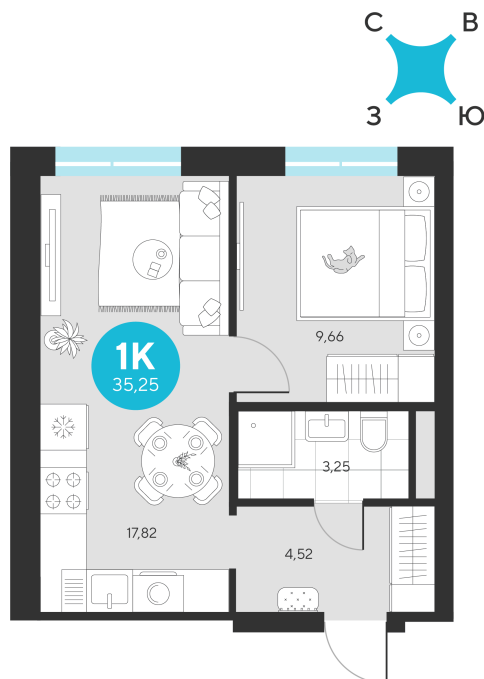

# 1 комнатная 35.25 м<sup>2</sup>

~~7 370 775 руб.~~

6 954 825 руб.

В ипотеку от 27 859 руб.

При 100% оплате

Предчистовая отделка

Проект	Эхо Леса	Этаж	15
Секция	4	Сдача	1 кв. 2028

13.06.2026 06:47 (Мск)

# На этаже 15

1 комнатная 35.25 м<sup>2</sup>

13.06.2026 06:47 (Мск)

Не является публичной офертой, цена может быть скорректирована.  
Информация взята с сайта «sever-group.ru».

1 комнатная 35.25 м<sup>2</sup>