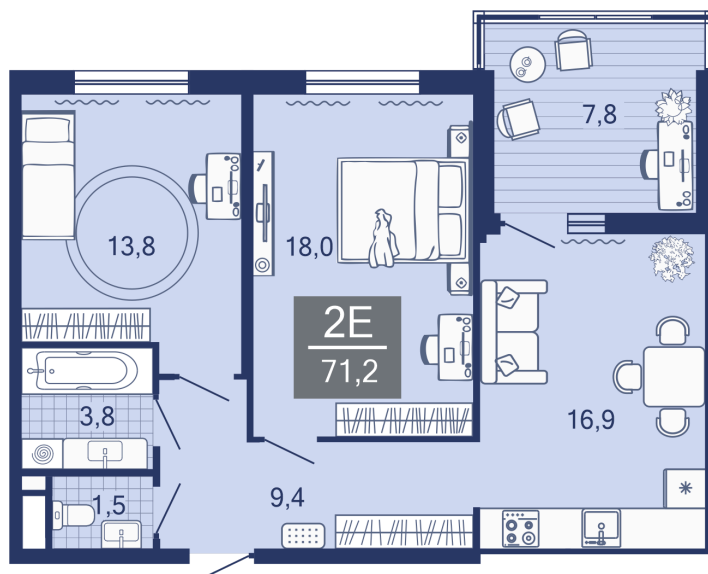

# 2 комнатная 63.4 м<sup>2</sup>

Отсканируйте QR-код и  
смотрите на сайте sever-  
group.ru

11 488 080 руб.

В ипотеку от 30 491 руб.

Предчистовая отделка

С лоджией

Проект	Дабл-Дабл	Корпус	ГП-1 - 1 очередь
Этаж	11	Секция	1
Сдача	Сдан		

# На этаже 11

2 комнатная 63.4 м<sup>2</sup>

27.06.2026 18:32 (Мск)

Не является публичной офертой, цена может быть скорректирована.  
Информация взята с сайта «sever-group.ru».

# На генплане ГП-1 - 1 очередь

2 комнатная 63.4 м<sup>2</sup>

27.06.2026 18:32 (Мск)

Не является публичной офертой, цена может быть скорректирована.  
Информация взята с сайта «[sever-group.ru](http://sever-group.ru)».