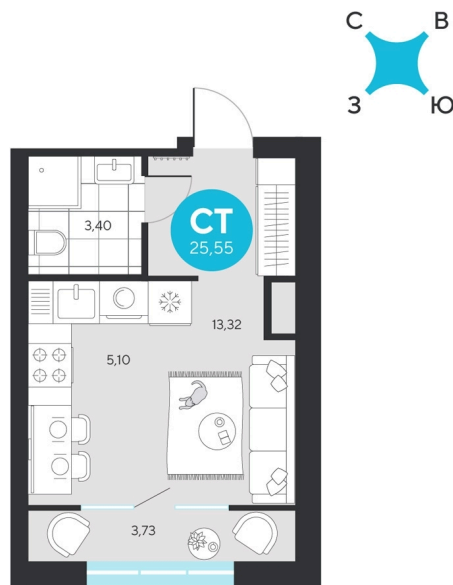

# Студия 25.55 м<sup>2</sup>

Отсканируйте QR-код и  
смотрите на сайте sever-  
group.ru

~~5 322 065 руб.~~

5 020 575 руб.

В ипотеку от 20 111 руб.

При 100% оплате

Предчистовая отделка

Проект	Эхо Леса	Этаж	8
Секция	2	Сдача	1 кв. 2028

# На этаже 8

Студия 25.55 м<sup>2</sup>

11.04.2026 06:08 (Мск)

Не является публичной офертой, цена может быть скорректирована. Информация взята с сайта «sever-group.ru»

Студия 25.55 м<sup>2</sup>

11.04.2026 06:08 (Мск)