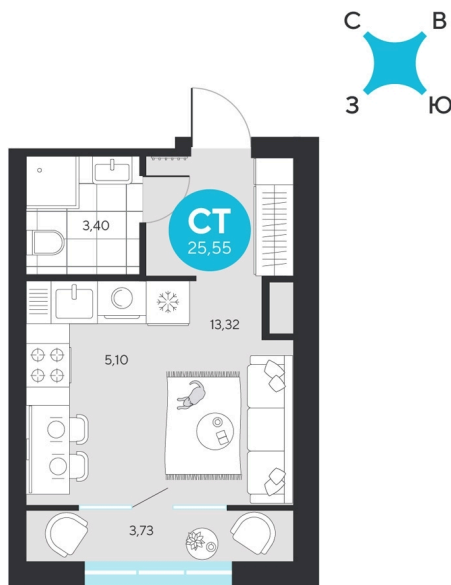

Номер: 267

Студия 25.55 м²

Отсканируйте QR-код и
смотрите на сайте sever-
group.ru

~~5 322 065 руб.~~

5 020 575 руб.

В ипотеку от 20 111 руб.

При 100% оплате

Предчистовая отделка

Проект	Эхо Леса	Этаж	8
Секция	2	Сдача	1 кв. 2028

11.04.2026 09:45 (Мск)

Не является публичной офертой, цена может быть скорректирована. Информация взята с сайта «sever-group.ru»

На этаже 8

Студия 25.55 м²

11.04.2026 09:45 (Мск)

Не является публичной офертой, цена может быть скорректирована. Информация взята с сайта «sever-group.ru»

Студия 25.55 м²

11.04.2026 09:45 (Мск)

Не является публичной офертой, цена может быть скорректирована. Информация взята с сайта «sever-group.ru»