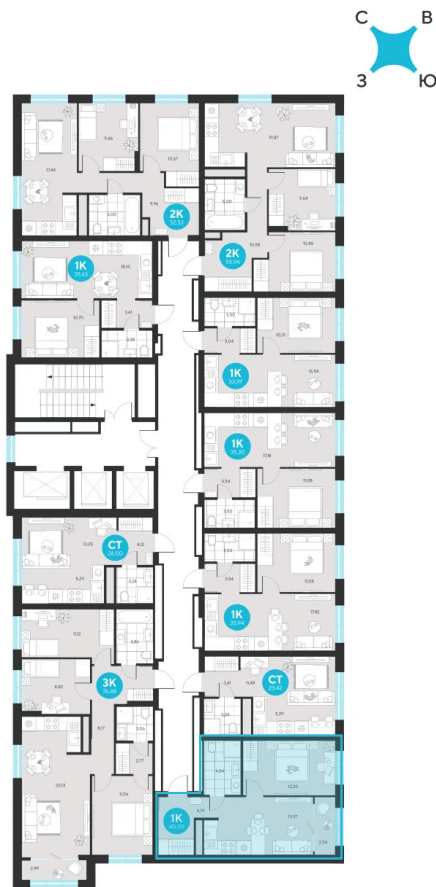

Номер: 962

1 комнатная 40.09 м²

Отсканируйте QR-код и
смотрите на сайте sever-
group.ru

~~8 290 612 руб.~~

7 821 559 руб.

В ипотеку от 31 330 руб.

При 100% оплате

Предчистовая отделка

Проект	Эхо Леса	Этаж	21
Секция	5	Сдача	1 кв. 2028

11.04.2026 11:07 (Мск)

Не является публичной офертой, цена может быть скорректирована. Информация взята с сайта «sever-group.ru»

На этаже 21

1 комнатная 40.09 м²

11.04.2026 11:07 (Мск)

Не является публичной офертой, цена может быть скорректирована. Информация взята с сайта «sever-group.ru»

1 комнатная 40.09 м²

11.04.2026 11:07 (Мск)

Не является публичной офертой, цена может быть скорректирована. Информация взята с сайта «sever-group.ru»