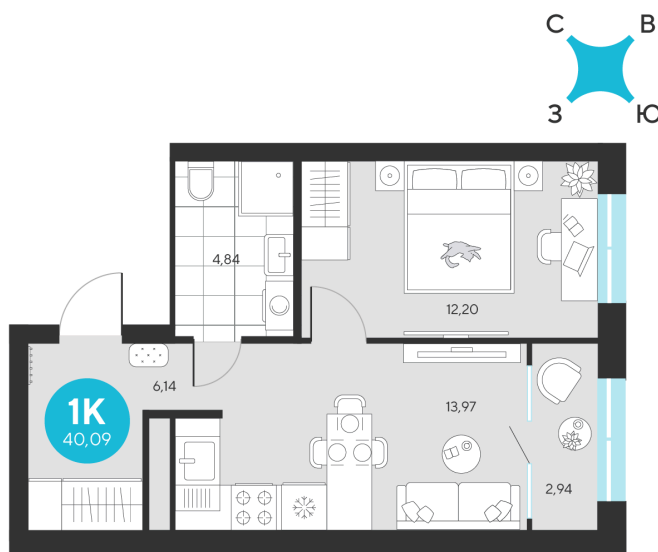

Номер: 962

Отсканируйте QR-код и
смотрите на сайте sever-
group.ru

1 комнатная 40.09 м²

~~8 454 981 руб.~~

7 977 910 руб.

В ипотеку от 31 957 руб.

При 100% оплате

Предчистовая отделка

Проект	Эхо Леса	Этаж	21
Секция	5	Сдача	1 кв. 2028

13.06.2026 08:07 (Мск)

Не является публичной офертой, цена может быть скорректирована.
Информация взята с сайта «sever-group.ru».

На этаже 21

1 комнатная 40.09 м²

13.06.2026 08:07 (Мск)

Не является публичной офертой, цена может быть скорректирована.
Информация взята с сайта «sever-group.ru».

1 комнатная 40.09 м²

13.06.2026 08:07 (Мск)

Не является публичной офертой, цена может быть скорректирована.
Информация взята с сайта «sever-group.ru».