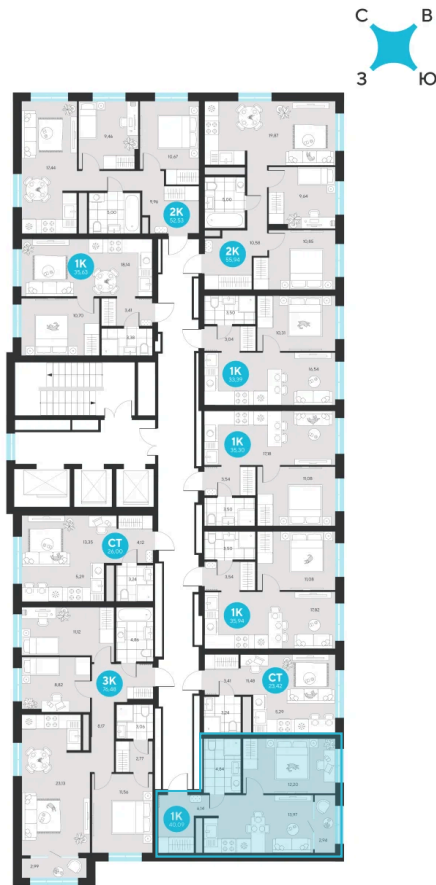

Номер: 962

Отсканируйте QR-код и
смотрите на сайте sever-
group.ru

1 комнатная 40.09 м²

~~8 454 981 руб.~~

7 977 910 руб.

В ипотеку от 31 957 руб.

При 100% оплате

Предчистовая отделка

Проект	Эхо Леса	Этаж	21
Секция	5	Сдача	1 кв. 2028

13.06.2026 08:07 (Мск)

Не является публичной офертой, цена может быть скорректирована.
Информация взята с сайта «sever-group.ru».

На этаже 21

1 комнатная 40.09 м²

13.06.2026 08:07 (Мск)

Не является публичной офертой, цена может быть скорректирована.
Информация взята с сайта «sever-group.ru».

1 комнатная 40.09 м²

13.06.2026 08:07 (Мск)

Не является публичной офертой, цена может быть скорректирована.
Информация взята с сайта «sever-group.ru».