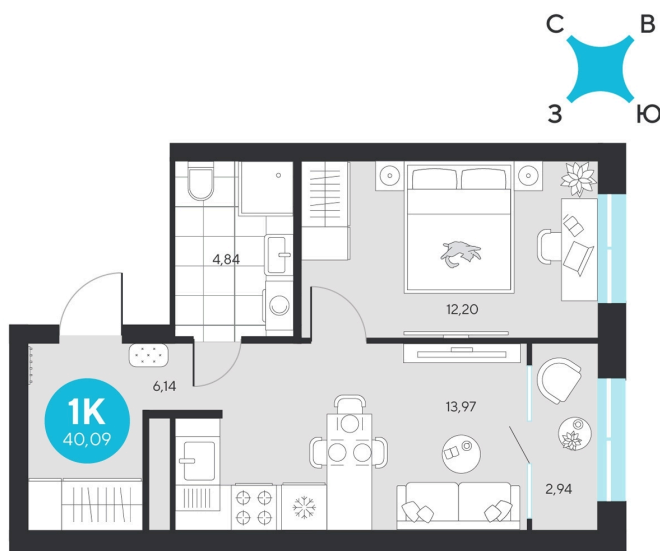

Номер: 962

1 комнатная 40.09 м²

Отсканируйте QR-код и
смотрите на сайте sever-
group.ru

~~8 290 612 руб.~~

7 821 559 руб.

В ипотеку от 31 330 руб.

При 100% оплате

Предчистовая отделка

Проект	Эхо Леса	Этаж	21
Секция	5	Сдача	1 кв. 2028

11.04.2026 11:07 (Мск)

Не является публичной офертой, цена может быть скорректирована. Информация взята с сайта «sever-group.ru»

На этаже 21

1 комнатная 40.09 м²

11.04.2026 11:07 (Мск)

Не является публичной офертой, цена может быть скорректирована. Информация взята с сайта «sever-group.ru»

1 комнатная 40.09 м²

11.04.2026 11:07 (Мск)

Не является публичной офертой, цена может быть скорректирована. Информация взята с сайта «sever-group.ru»